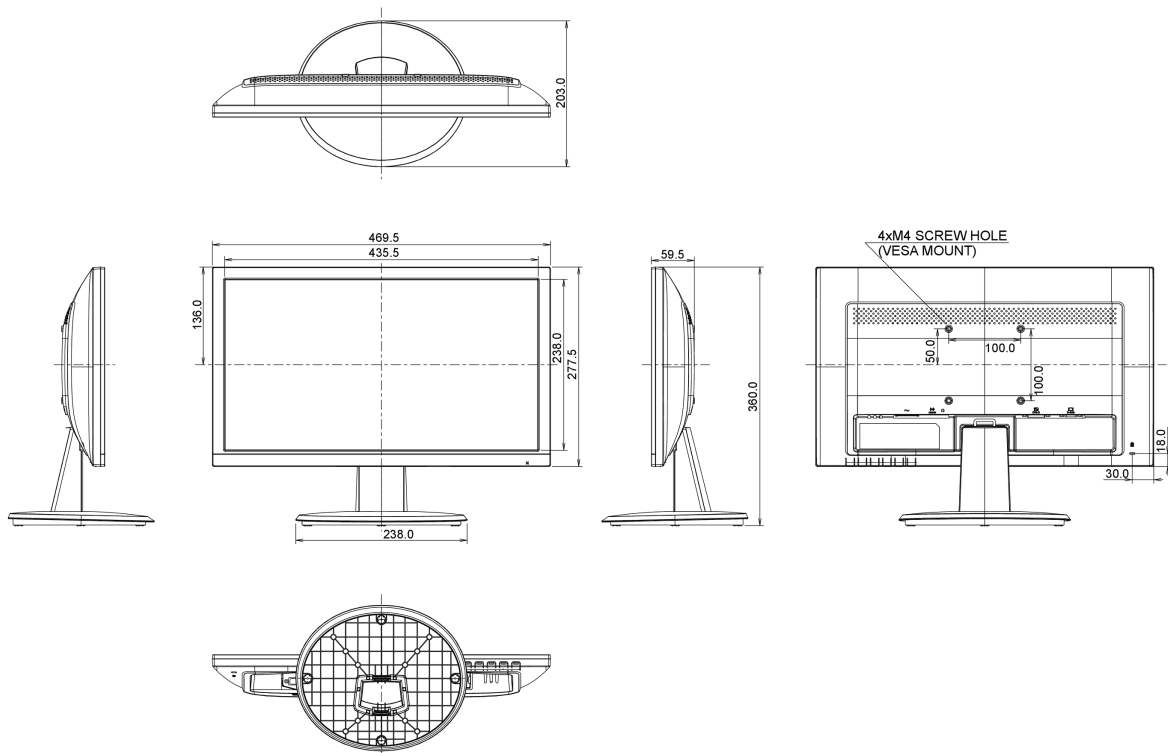

## 08 РАЗМЕР / ВЕС

Размер продукта Ш x В x Г 469.5 x 360 x 203мм

Вес (без упаковки) 2.7кг

EAN код 4948570112760