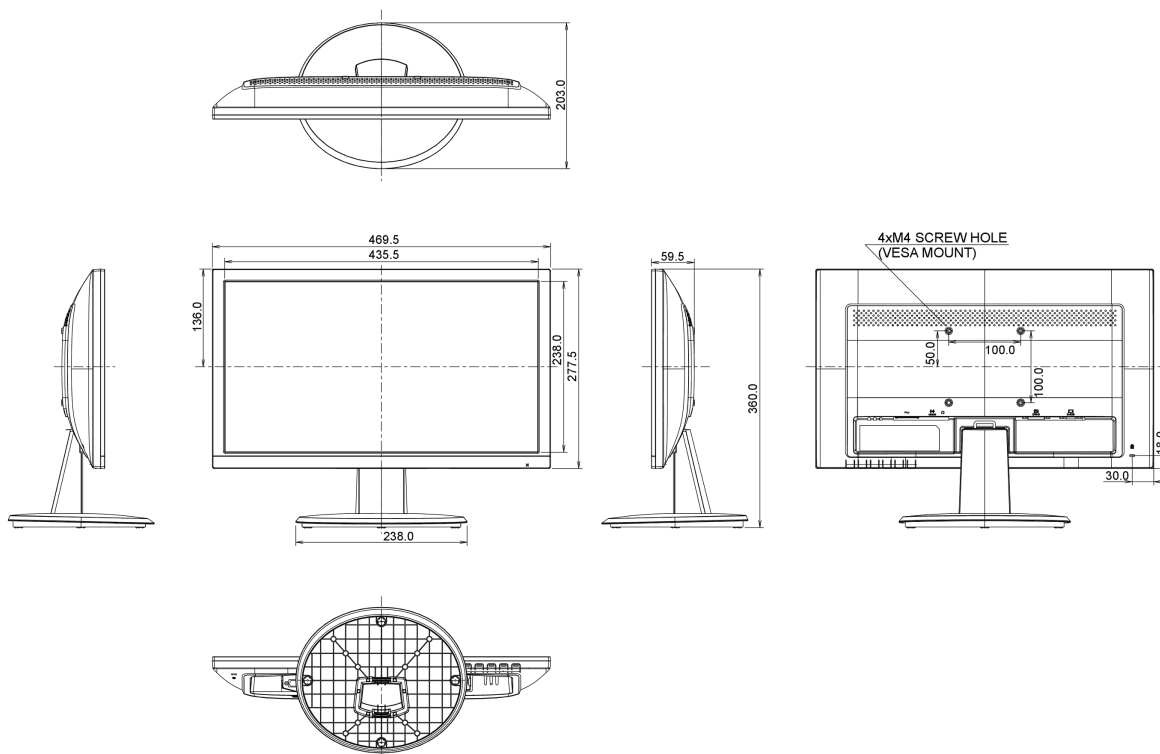

Overig REACH SVHC meer dan 0.1%: Lood

08 AFMETINGEN / GEWICHT

Product afmetingen B x H x D 469.5 x 360 x 203mm

Gewicht (zonder doos) 2.7kg

EAN code 4948570112760

09 EU ENERGIELABEL

Power in OFF Mode 0.5W uit modus