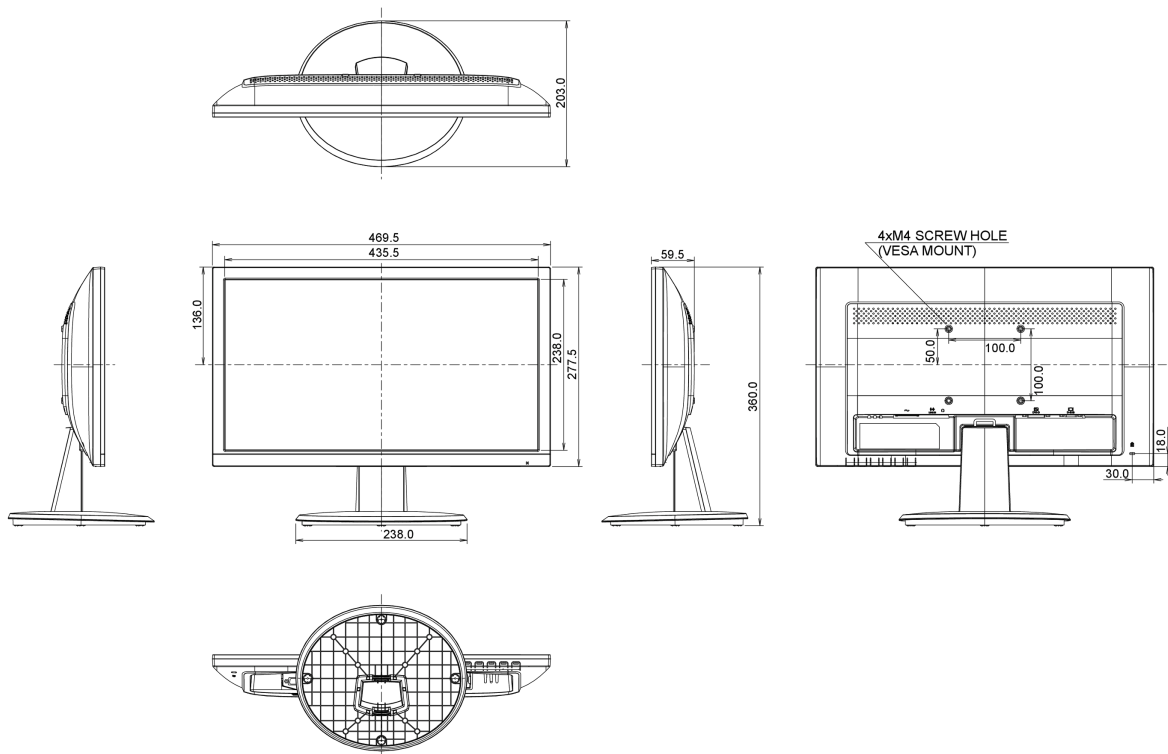

01 DISPLAY EIGENSCHAFTEN

Bilddiagonale	19.5", 49.4cm
Panel-Technologie	TN LED, matte Oberfläche
Physikalische Auflösung	1600 x 900 (1.4 megapixel)
Bildformat	16:9
Helligkeit	250 cd/m ² typisch
Kontrastverhältnis	1000:1 typisch
Erweitertes Kontrast Verhältnis	12M:1
Reaktionszeit	5ms
Blickwinkel	horizontal/vertikal: 170°/160°, rechts/links: 85°/85°, nach oben/unten: 80°/80°
Farbunterstützung	16.7mIn 8bit (6bit + Hi-FRC) (sRGB: 99%; NTSC: 72%)
Horizontalfrequenz	30 - 80KHz
Vertikalfrequenz	55 - 75Hz
Arbeitsfläche H x B	433.9 x 236.3mm, 17.1 x 9.3"
Pixelabstand	0.27mm
Farbe	matt, schwarz

Sonstiges

REACH SVHC über 0,1% Blei enthalten

08 ABMESSUNGEN / GEWICHT

Produkt Abmessungen B x H x T 469.5 x 360 x 203mm

Gewicht (ohne Verpackung) 2.7kg

EAN code 4948570112760

09 EU-ENERGIEEFFIZIENZ-LABEL

Power in OFF Mode