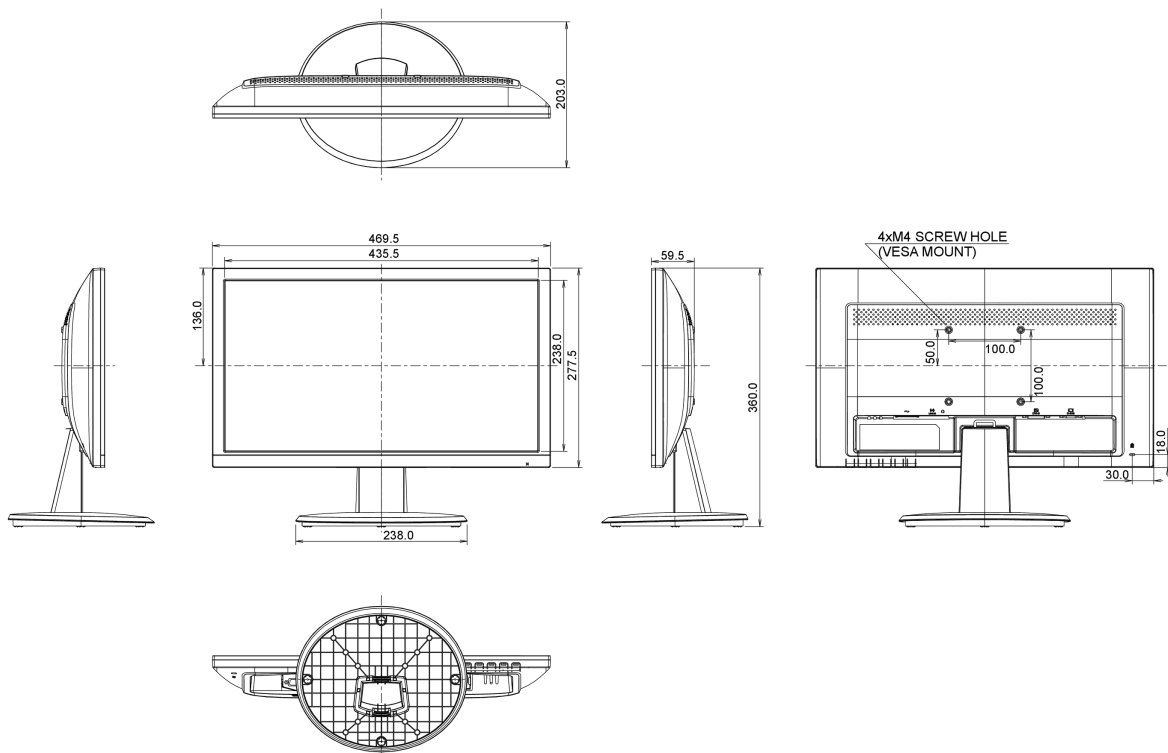

## 08 AFMETINGEN / GEWICHT

Product afmetingen B x H x D 469.5 x 360 x 203mm

Gewicht (zonder doos) 2.7kg

EAN code 4948570112760

Alle handelsmerken zijn geregistreerd. Gegevens onder voorbehoud van zetfouten. Specificaties kunnen vooraf en zonder opgave van reden gewijzigd worden. Alle LCD-panels vallen onder ISO-9241-307:2008 inzake pixelfouten.