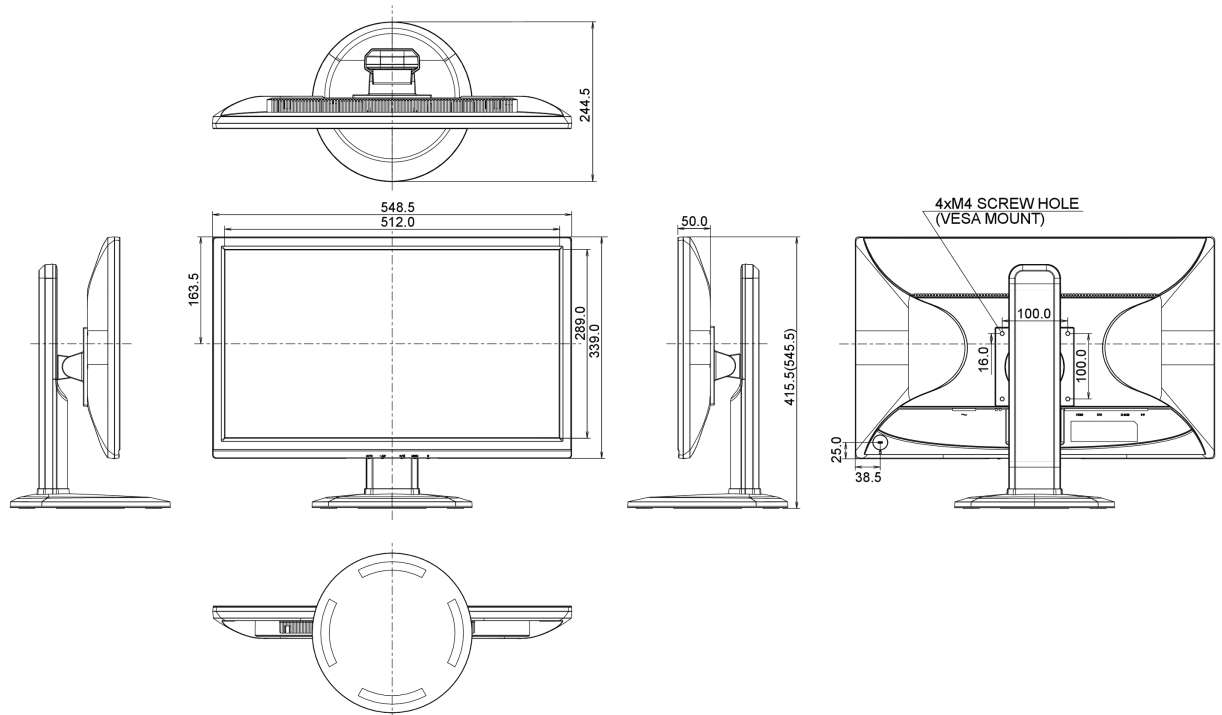

## 04 МЕХАНИЧЕСКИЕ ХАРАКТЕРИСТИКИ

Эргономика	высота, вращение экрана, вращение подставки, наклон
Настройка высоты (HAS)	130мм
Вращение экрана (PIVOT)	90°
Вращение подставки (Swivel)	320°; 160° лево; 160° право
Угол наклона экрана	22° вверх; 5° вниз
Крепление VESA	100 x 100мм

## 08 РАЗМЕР / ВЕС

Размер продукта Ш x В x Г	548.5 x 415.5 (545.5) x 244.5мм
Вес (без упаковки)	5.8кг
EAN код	4948570111770

Все товарные знаки и торговые марки являются собственностью их владельцев и они защищены. Ошибки и изменения допускаются. Спецификации могут быть изменены без уведомления. Все LCD мониторы соответствуют стандарту ISO-9241-307:2008 по политике битых пикселей.