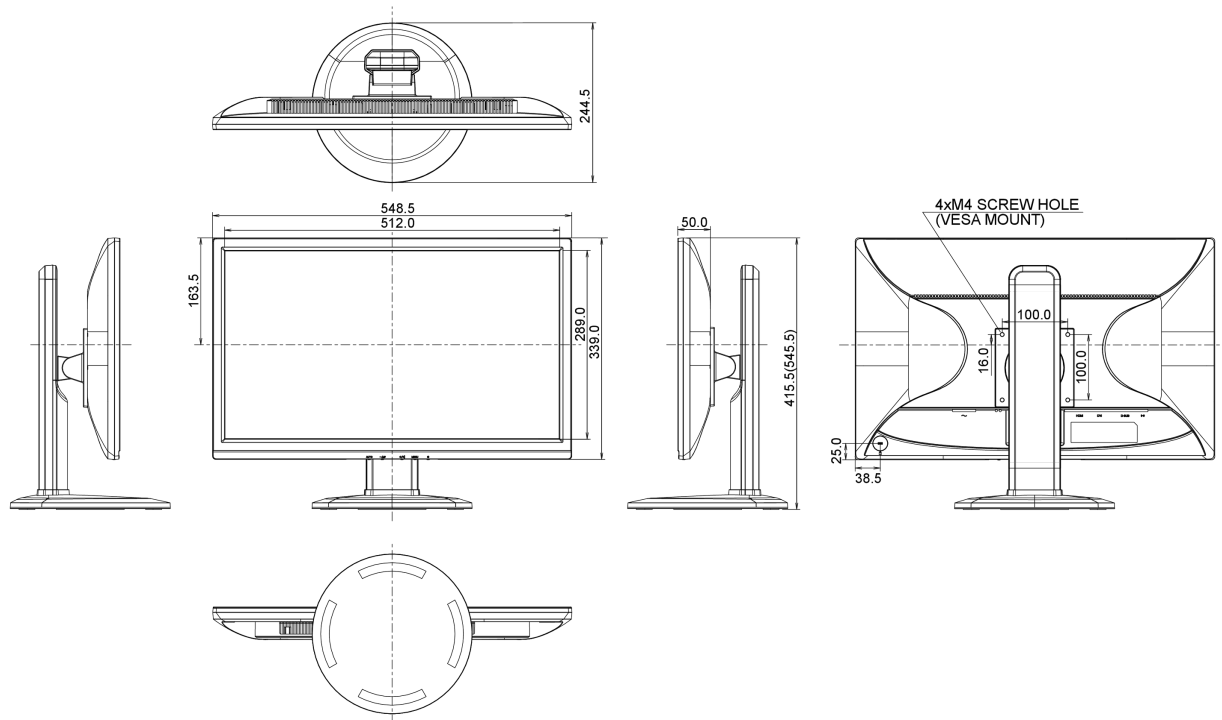

## 08 РАЗМЕР / ВЕС

Размер продукта Ш x В x Г 548.5 x 415.5 (545.5) x 244.5мм

Вес (без упаковки)

5.8кг

EAN код

4948570111770