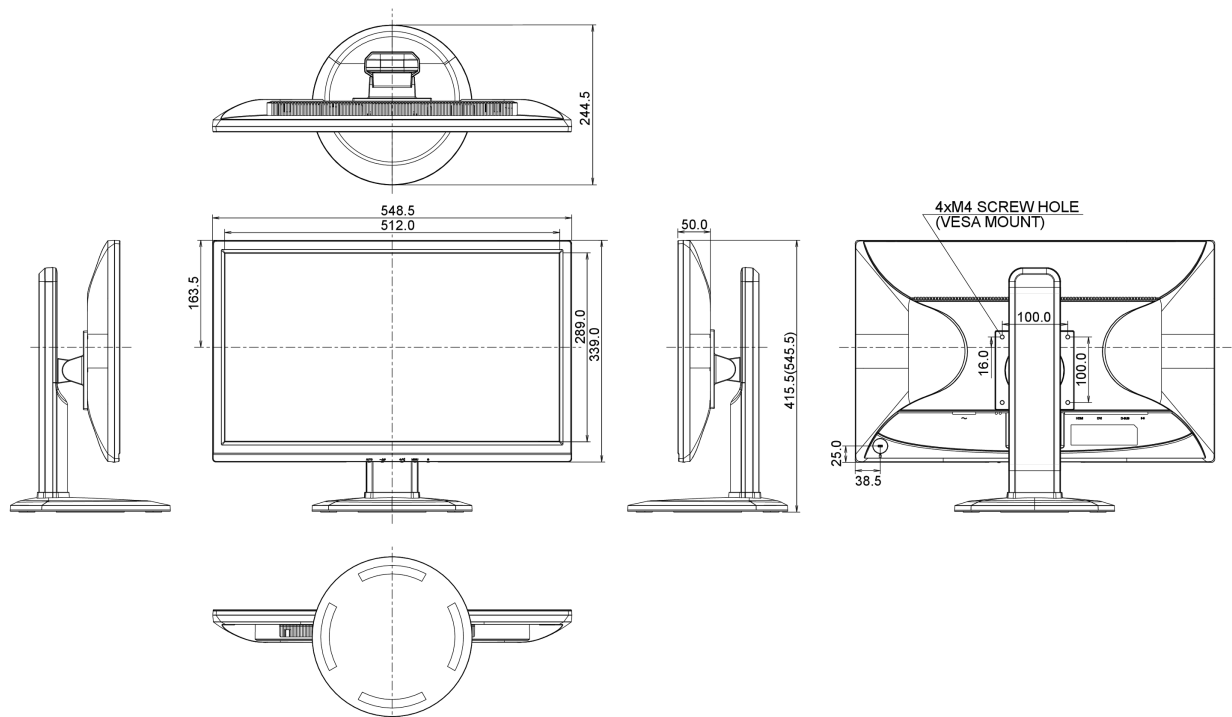

01 OBRAZ

Przekątna	23", 58.4cm
Panel	IPS LED, matowe wykończenie
Rozdzielczość fizyczna	1920 x 1080 (2.1 megapixel Full HD)
Format obrazu	16:9
Jasność	250 cd/m ² typowa
Kontrast statyczny	1000:1 typowy
Kontrast ACR	5M:1
Czas reakcji	5ms
Kąty widzenia	poziomo/pionowo: 178°/178°, prawo/lewo: 89°/89°, góra/dół: 89°/89°
Kolory	16.7mln 8bit (6bit + Hi-FRC)
Synchronizacja pozioma	24 - 80KHz
Synchronizacja pionowa	56 - 75Hz
Powierzchnia robocza szer. x wys.	509.18 x 286.41mm, 20 x 11.3"
Plamka	0.2652mm
Kolor	matowa, czarna

04 MECHANICZNE

Zakres regulacji	wysokość, pivot (rotacja), obrót, pochył
Regulacja wysokości	130mm
Rotacja (funkcja PIVOT)	90°
Obrót stopy	320°; 160° w lewo; 160° w prawo
Kąt pochylenia	22° w górę; 5° w dół
Standard VESA	100 x 100mm

08 WYMIARY / WAGA

Wymiary produktu szer. x wys. x gł.	548.5 x 415.5 (545.5) x 244.5mm
Waga (bez pudła)	5.8kg
Kod EAN	4948570111770

10 EU ENERGY EFFICIENCY LABEL

Producent	iiyama
Model	ProLite XB2380HS-B1
Klasa efektywności energetycznej	B
Przekątna obszaru widocznego	58cm; 23"; (23" segment)