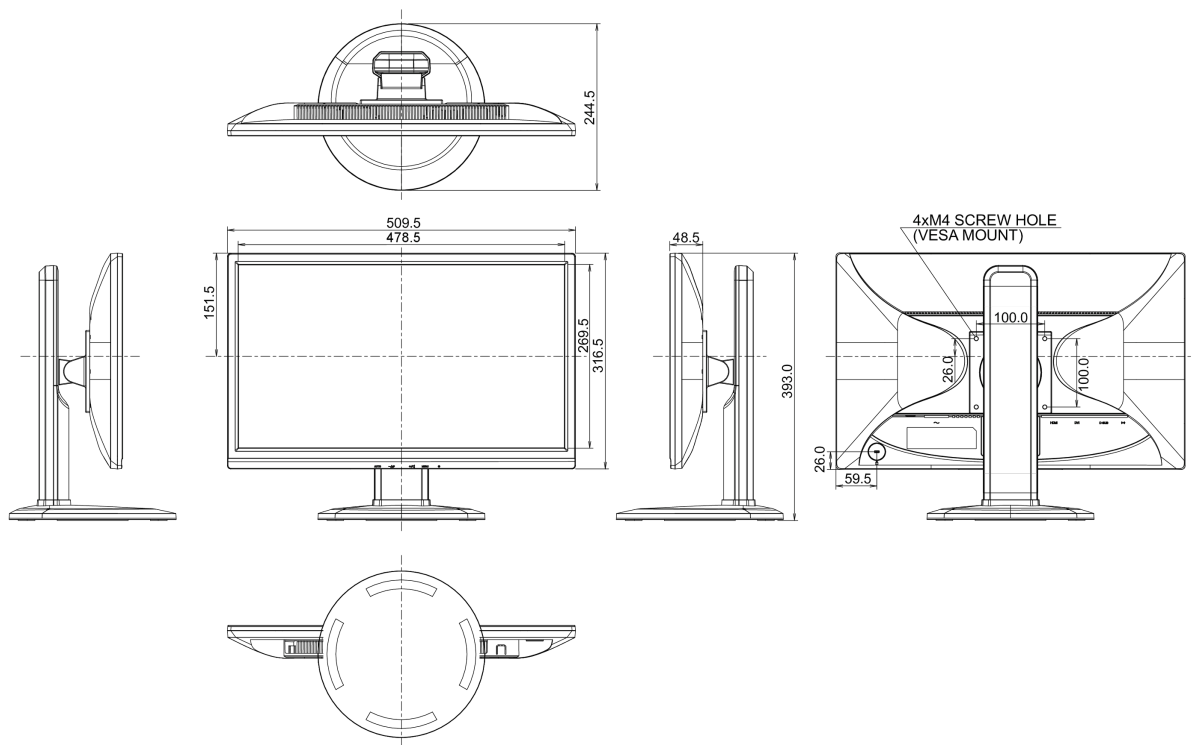

04 MECHANISME

Positieaanpassingen	hoogte, pivot (rotatie), draaien, kantelen
Hoogte-instelling	130mm
Rotatie	90°
Draaibare voet	320°; 160° links; 160° rechts
Kantelhoek	22° omhoog; 5° omlaag
VESA montage	100 x 100mm

REACH SVHC

meer dan 0.1%: Lood

08 AFMETINGEN / GEWICHT

Product afmetingen B x H x D 509.5 x 393 (523) x 244.5mm

Gewicht (zonder doos) 5.2kg

Alle handelsmerken zijn geregistreerd. Gegevens onder voorbehoud van zetfouten. Specificaties kunnen vooraf en zonder opgave van reden gewijzigd worden. Alle LCD-panels vallen onder ISO-9241-307:2008 inzake pixelfouten.