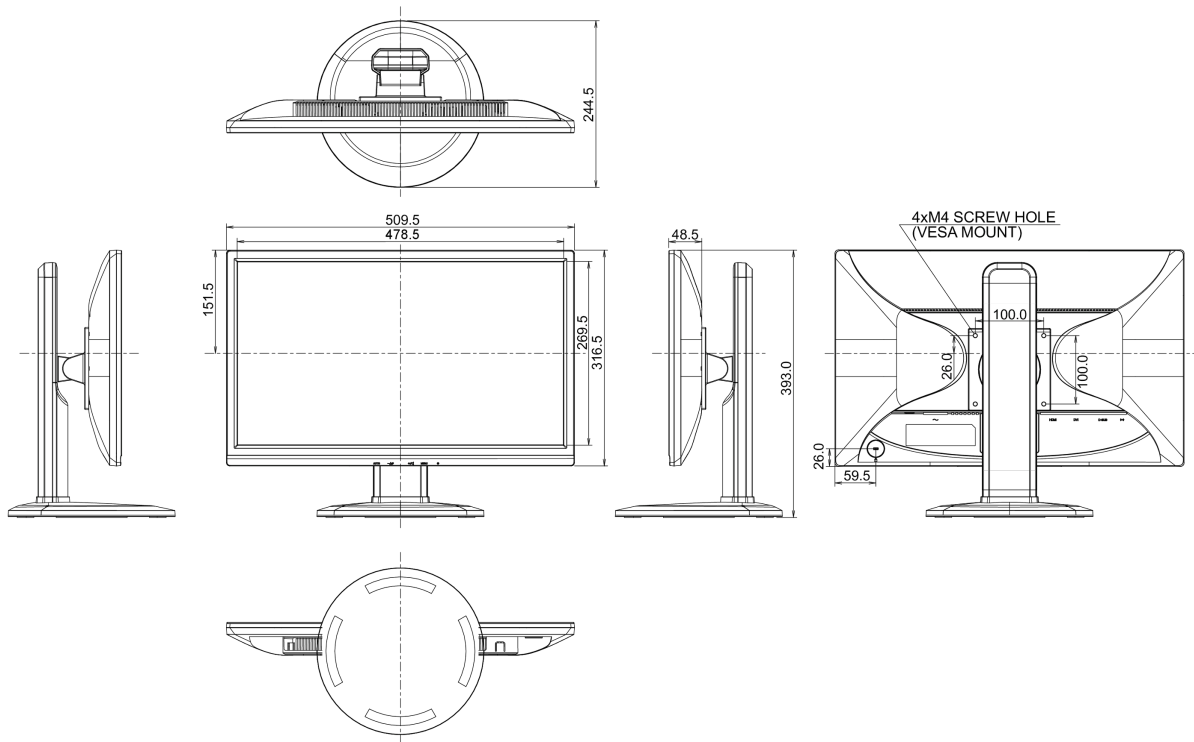

06 POWER-MANAGEMENT

Voeding	intern
Stroomvoorziening	AC 100 - 240V, 50/60Hz
Energieverbruik	21W typisch, 0.5W stand by, 0.5W uit modus

07 DUURZAAMHEID

Richtlijnen TCO Certified, CE, TÜV-GS, RoHS support, ErP, WEEE, CU, REACH

EPEAT Silver

EPEAT (Electronic Environmental Assessment Tool) is een uitgebreide milieuclassificatie voor consumenten om in te schatten welke gevolgen een product heeft op het milieu. De silver-certificering betekent dat de monitor voldoet aan alle vereiste criteria plus ten minste 50% van de optionele vereisten. EPEAT silver is geldig in landen waar iiyama het product registreert. Ga naar www.epeat.net voor de registratiestatus in uw land. "

REACH SVHC

meer dan 0.1%: Lood

08 AFMETINGEN / GEWICHT

Product afmetingen B x H x D 509.5 x 393 (523) x 244.5mm

Gewicht (zonder doos)

5.2kg

Alle handelsmerken zijn geregistreerd. Gegevens onder voorbehoud van zetfouten. Specificaties kunnen vooraf en zonder opgave van reden gewijzigd worden. Alle LCD-panels vallen onder ISO-9241-307:2008 inzake pixelfouten.