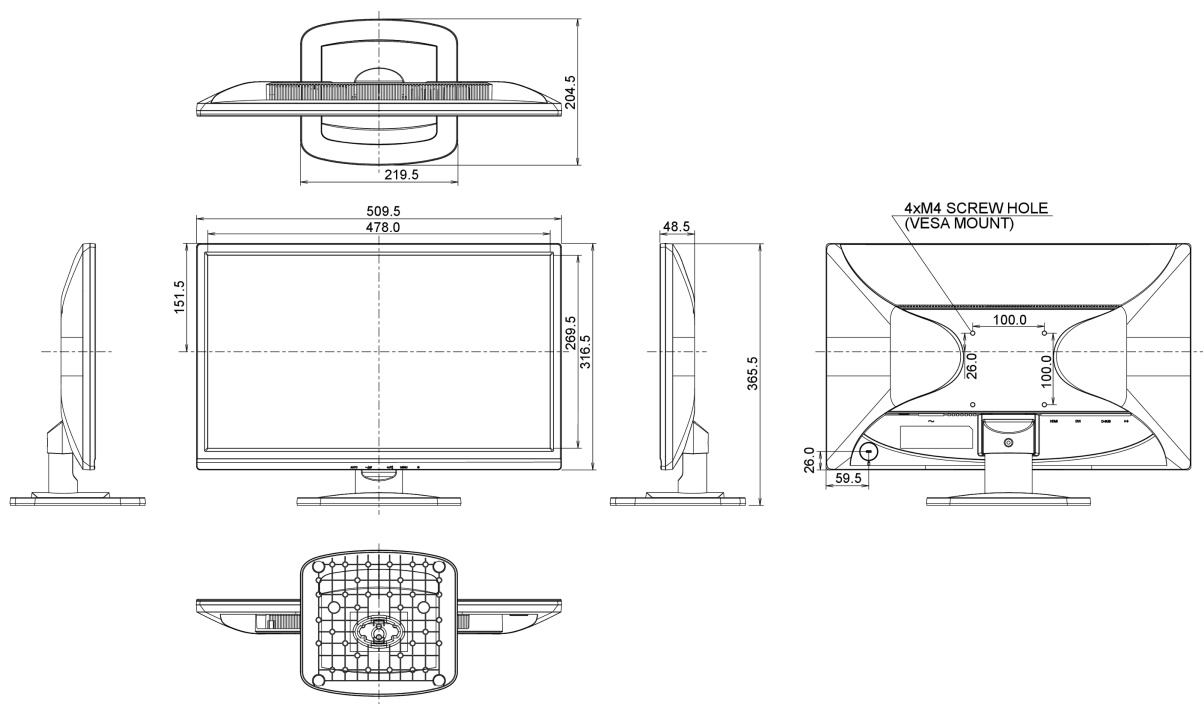

01 ХАРАКТЕРИСТИКИ ДИСПЛЕЯ

Диагональ	21.5", 54.7см
Панель	TN LED, матовый
Разрешение	1920 x 1080 (Full HD 1080p, 2.1 megapixel)
Соотношение сторон	16:9
Яркость	250 cd/m ²
Контрастность	1000:1
Расширенная контрастность	100M:1
Время отклика (GTG)	5мс
Видимая область	горизонталь/вертикаль: 160°/160°, право/лево: 80°/80°, вверх/вниз: 80°/80°
Видимая область CR>5	горизонталь/вертикаль: 178°/170°, право/лево: 89°/89°, вверх/вниз: 85°/85°
Поддержка цвета	16.7mln
Частота горизонтальной развертки	24 - 80кГц
Видимая область Ш x В	476.64 x 268.11мм, 18.8 x 10.6"
Размер пикселя	0.2482мм
Colour	матовый

08 РАЗМЕР / ВЕС

Размер продукта Ш x В x Г	509.5 x 365.5 x 204.5мм
Вес (без упаковки)	3.5кг

Все товарные знаки и торговые марки являются собственностью их владельцев и они защищены. Ошибки и изменения допускаются. Спецификации могут быть изменены без уведомления. Все LCD мониторы соответствуют стандарту ISO-9241-307:2008 по политике битых пикселей.