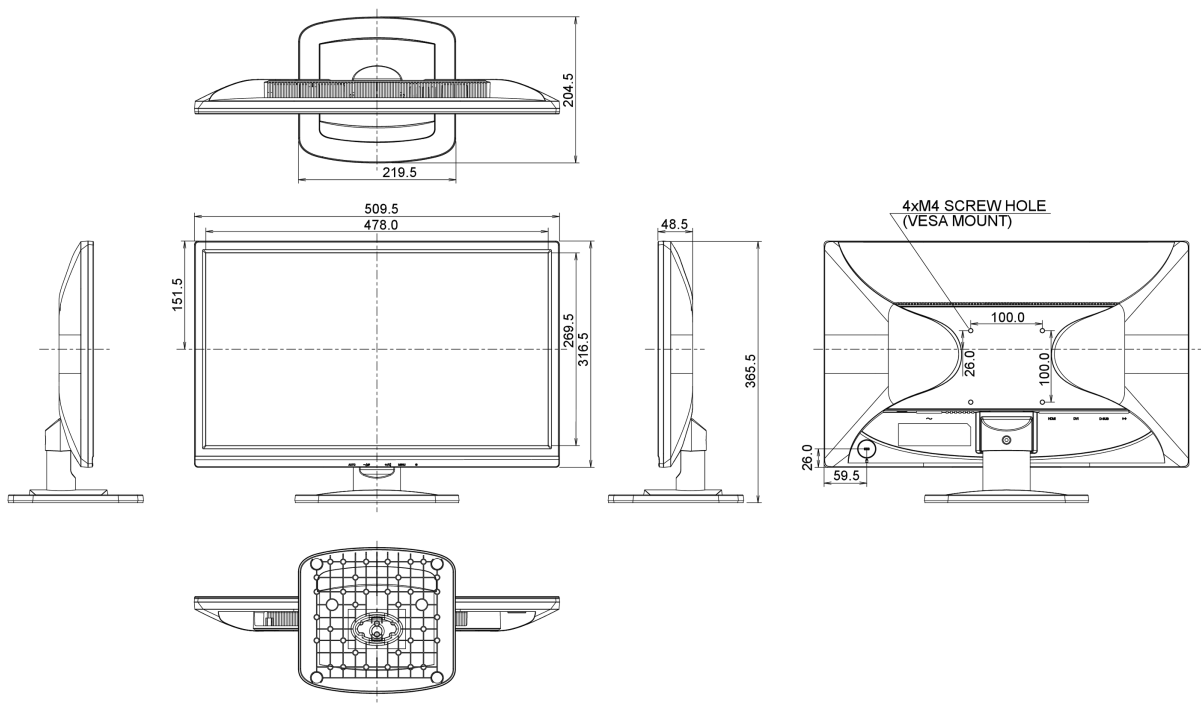

01 PANEEL EIGENSCHAPPEN

Beelddiagonaal	21.5", 54.7cm
Paneel	TN LED, matte finish
Resolutie	1920 x 1080 (Full HD 1080p, 2.1 megapixel)
Beeldverhouding	16:9
Paneel helderheid	250 cd/m ²
Statisch contrast	1000:1
Advanced contrast	100M:1
Reactietijd (GTG)	5ms
Inkijkhoek	horizontaal/verticaal: 160°/160°, rechts/links: 80°/80°, naar boven/onderen: 80°/80°
Inkijkhoek CR>5	horizontaal/verticaal: 178°/170°, rechts/links: 89°/89°, naar boven/onderen: 85°/85°
Kleurondersteuning	16.7mln
Horizontale frequentie	24 - 80kHz
Zichtbaar formaat	476.64 x 268.11mm, 18.8 x 10.6"
Pixel pitch	0.2482mm
Kleur	mat

REACH SVHC

meer dan 0.1%: Lood

08 AFMETINGEN / GEWICHT

Product afmetingen B x H x D 509.5 x 365.5 x 204.5mm

Gewicht (zonder doos) 3.5kg

Alle handelsmerken zijn geregistreerd. Gegevens onder voorbehoud van zetfouten. Specificaties kunnen vooraf en zonder opgave van reden gewijzigd worden. Alle LCD-panelen vallen onder ISO-9241-307:2008 inzake pixelfouten.