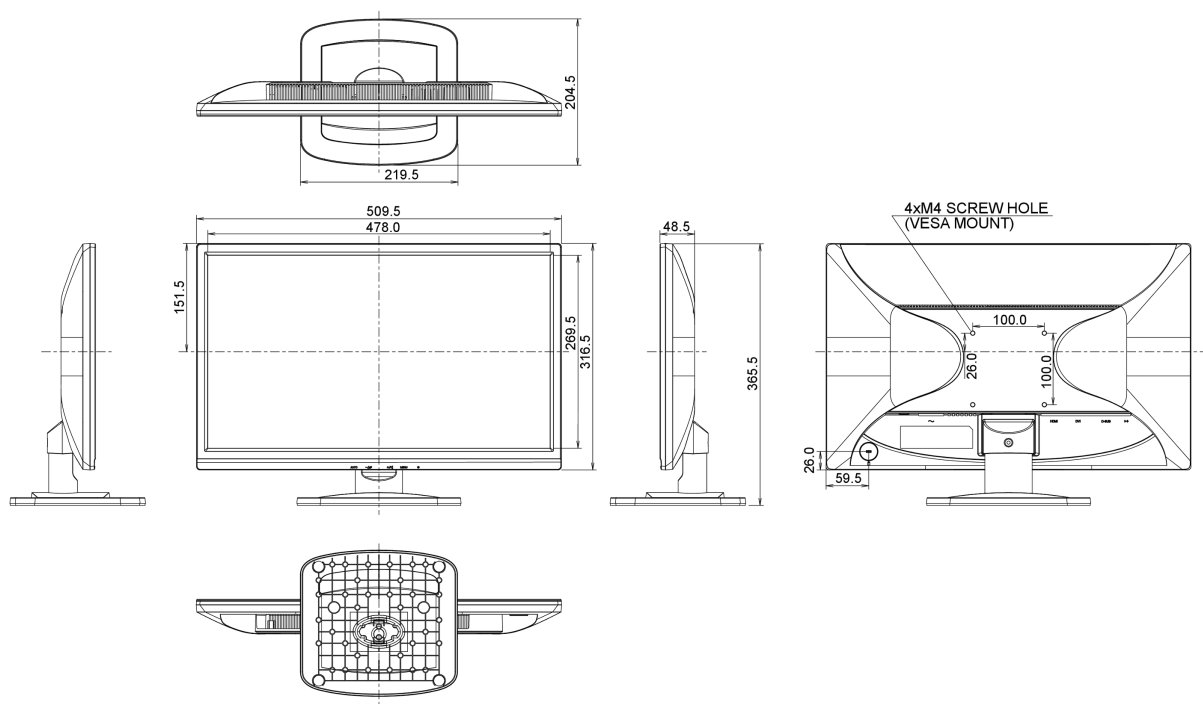

## 08 РАЗМЕР / ВЕС

Размер продукта Ш x В x Г	509.5 x 365.5 x 204.5мм
Вес (без упаковки)	3.5кг

Все товарные знаки и торговые марки являются собственностью их владельцев и они защищены. Ошибки и изменения допускаются. Спецификации могут быть изменены без уведомления. Все LCD мониторы соответствуют стандарту ISO-9241-307:2008 по политике битых пикселей.