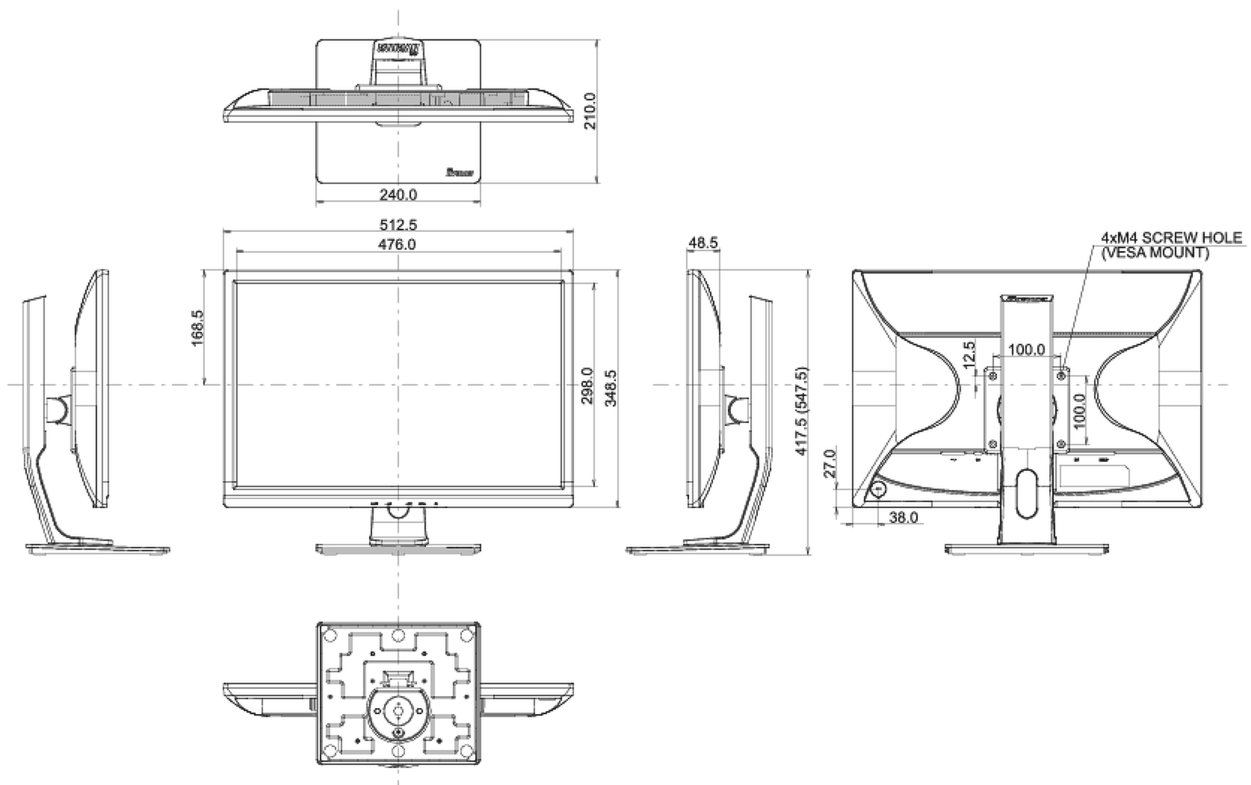

04 МЕХАНИЧЕСКИЕ ХАРАКТЕРИСТИКИ

Эргономика	высота, вращение экрана, вращение подставки, наклон
Настройка высоты (HAS)	130мм
Вращение экрана (PIVOT)	90°
Вращение подставки (Swivel)	320°; 160° лево; 160° право
Угол наклона экрана	22° вверх; 5° вниз
Крепление VESA	100 x 100мм

07 СТАНДАРТЫ

Сертификаты	CE, TÜV-GS, RoHS support, ErP, ENERGY STAR®, WEEE, REACH
REACH SVHC	свинца, превышает 0.1%

08 РАЗМЕР / ВЕС

Размер продукта Ш x В x Г	512.5 x 417.5 (547.5) x 210мм
Вес (без упаковки)	5.4кг
EAN код	4948570111572