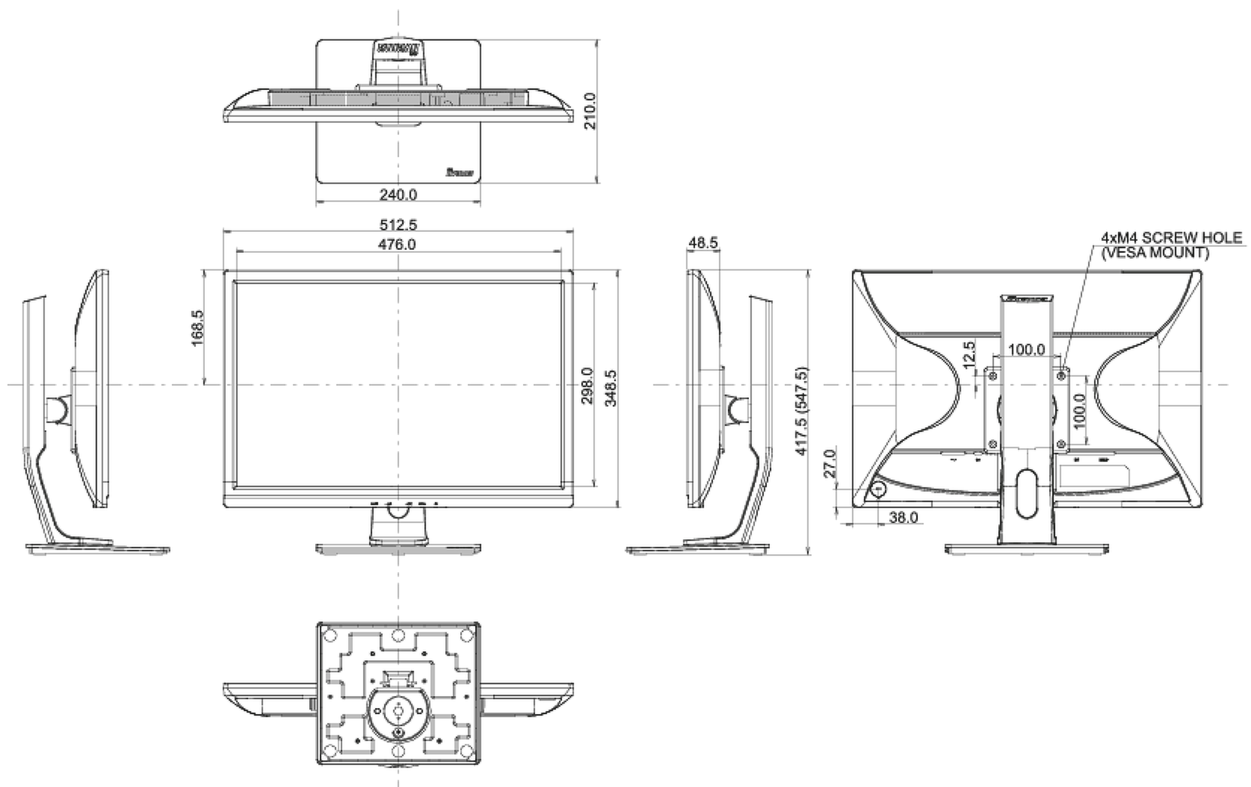

## 08 РАЗМЕР / ВЕС

Размер продукта Ш x В x Г	512.5 x 417.5 (547.5) x 210мм
Вес (без упаковки)	5.4кг
EAN код	4948570111572

Все товарные знаки и торговые марки являются собственностью их владельцев и они защищены. Ошибки и изменения допускаются. Спецификации могут быть изменены без уведомления. Все LCD мониторы соответствуют стандарту ISO-9241-307:2008 по политике битых пикселей.