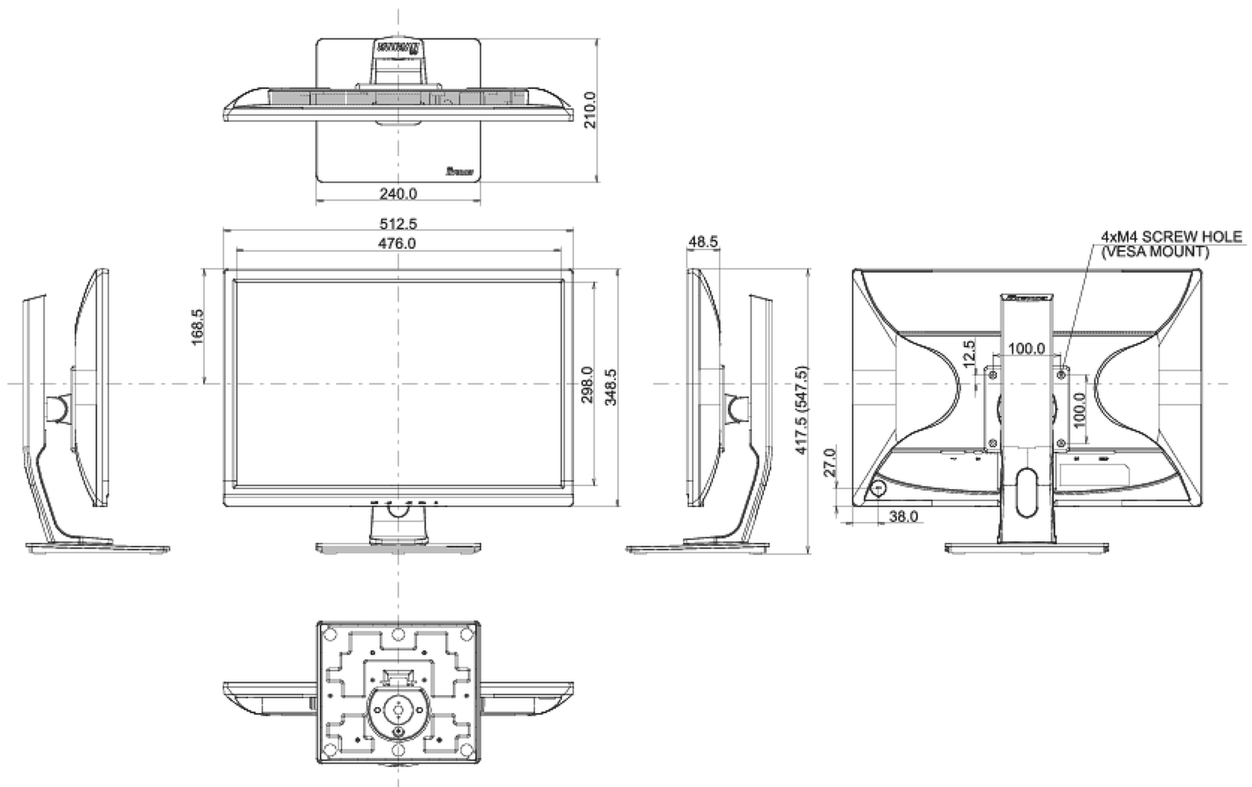

07 DUURZAAMHEID

Richtlijnen CE, TÜV-GS, RoHS support, ErP, ENERGY STAR®, WEEE, REACH

Energie efficiëntie klasse (Regulation (EU) 2017/1369) E

REACH SVHC meer dan 0.1%: Lood

08 AFMETINGEN / GEWICHT

Product afmetingen B x H x D 512.5 x 417.5 (547.5) x 210mm

Gewicht (zonder doos) 5.4kg

EAN code 4948570111572

Alle handelsmerken zijn geregistreerd. Gegevens onder voorbehoud van zetfouten. Specificaties kunnen vooraf en zonder opgave van reden gewijzigd worden. Alle LCD-panelen vallen onder ISO-9241-307:2008 inzake pixelfouten.