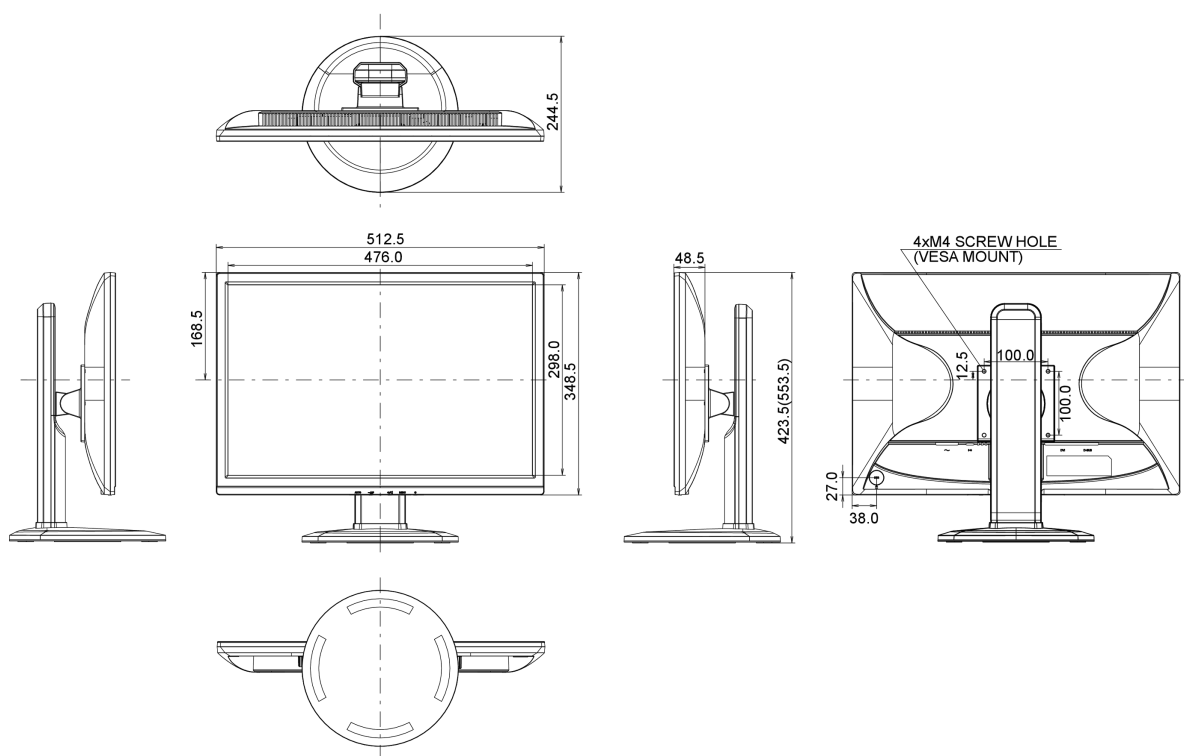

04 MECANIQUE

Réglages Position Image	hauteur, pivot (rotation), angle H, angle V
RÉGULATION DE LA HAUTEUR	130mm
Rotation (fonction PIVOT)	90°
Angle de rotation	320°; 160° gauche; 160° droit
Angle d'inclinaison	22° en avant; 5° en arrière
Montage VESA	100 x 100mm

08 DIMENSIONS / POIDS

Dimensions produit L x H x P	512.5 x 423.5 (553.5) x 244.5mm
Poids (sans boîte)	5.5kg
Code EAN	4948570111572

10 LABEL D'EFFICACITÉ ÉNERGÉTIQUE (UE)

Power in OFF Mode	0.5W éteint
-------------------	-------------