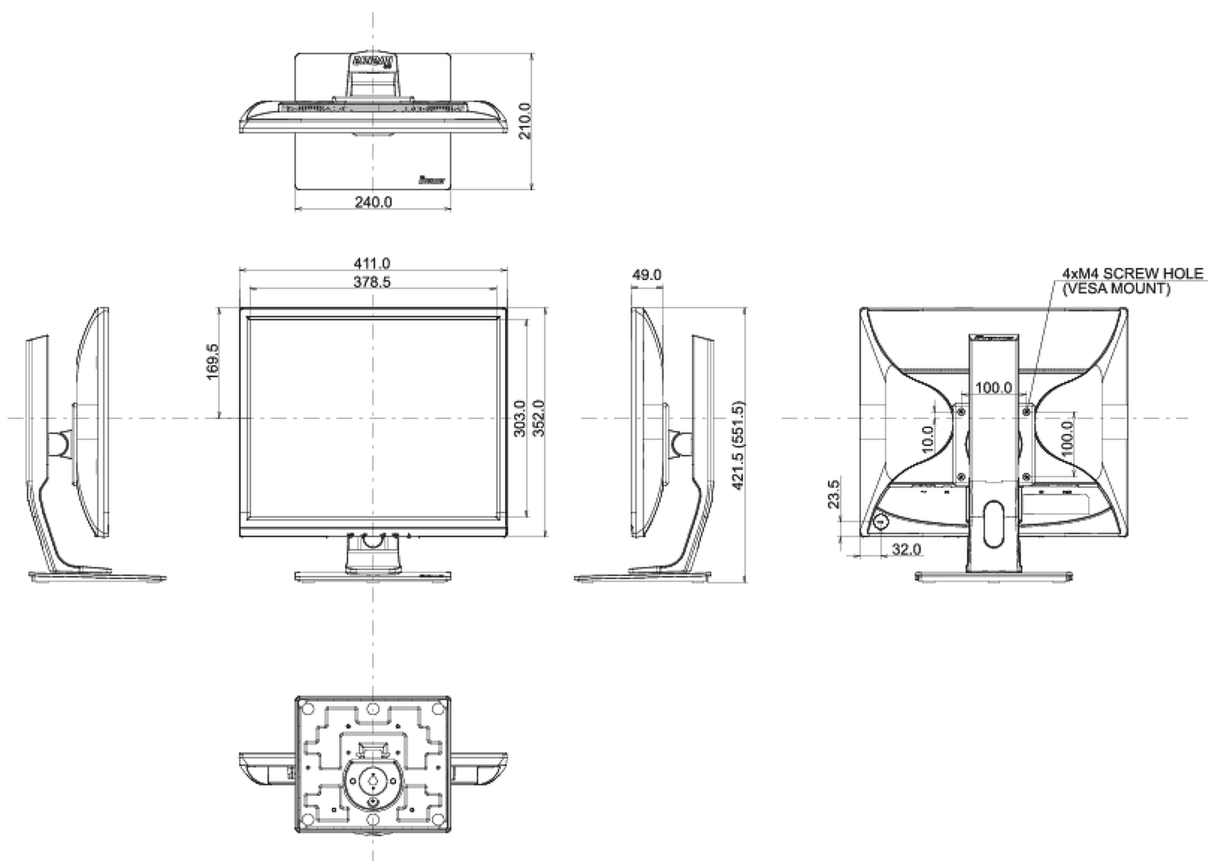

## 08 РАЗМЕР / ВЕС

Размер продукта Ш x В x Г

411 x 421.5 (551.5) x 210мм

Вес (без упаковки)

4.9кг

EAN код

4948570111688

Все товарные знаки и торговые марки являются собственностью их владельцев и они защищены. Ошибки и изменения допускаются. Спецификации могут быть изменены без уведомления. Все LCD мониторы соответствуют стандарту ISO-9241-307:2008 по политике битых пикселей.