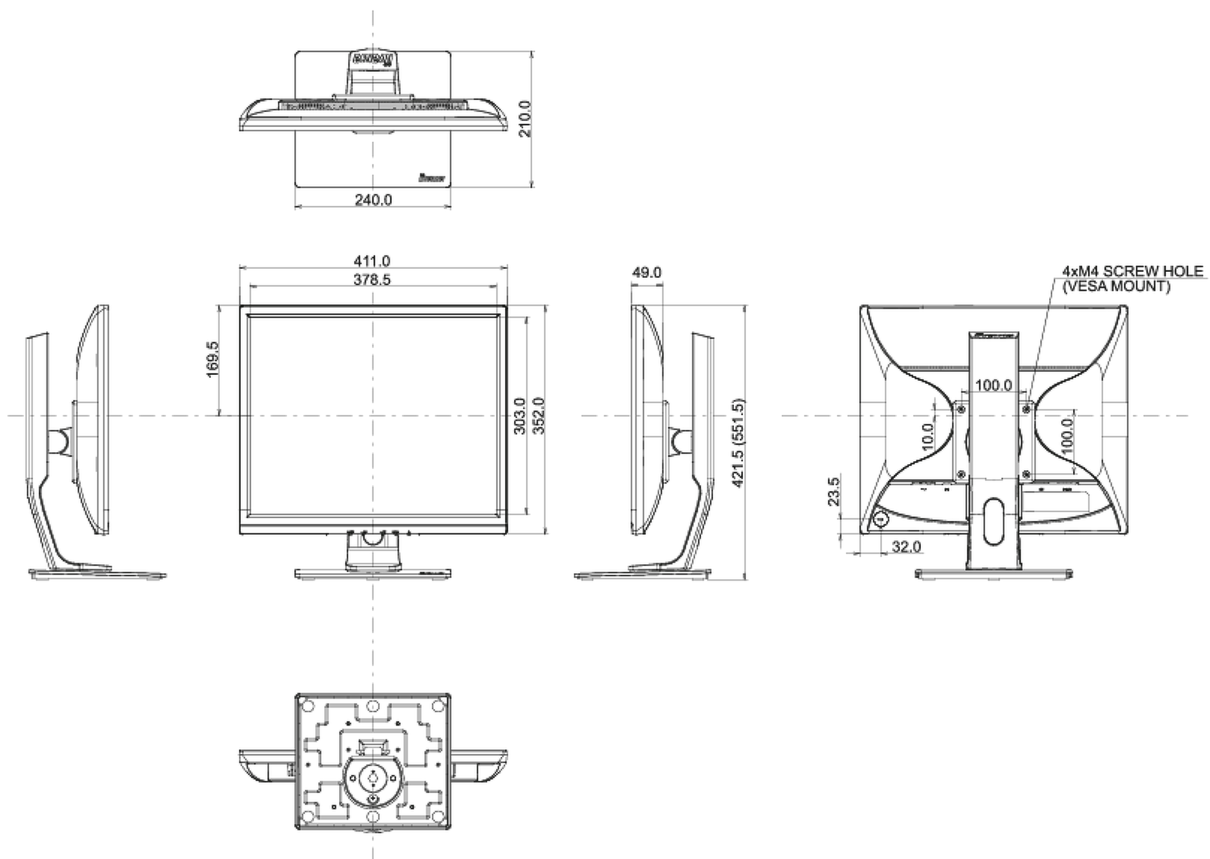

## 08 DIMENZIJE / TEŽINA

Dimenzije proizvoda Š x V x D

411 x 421.5 (551.5) x 210mm

Težina (bez kutije)

4.9kg

EAN kod

4948570111688