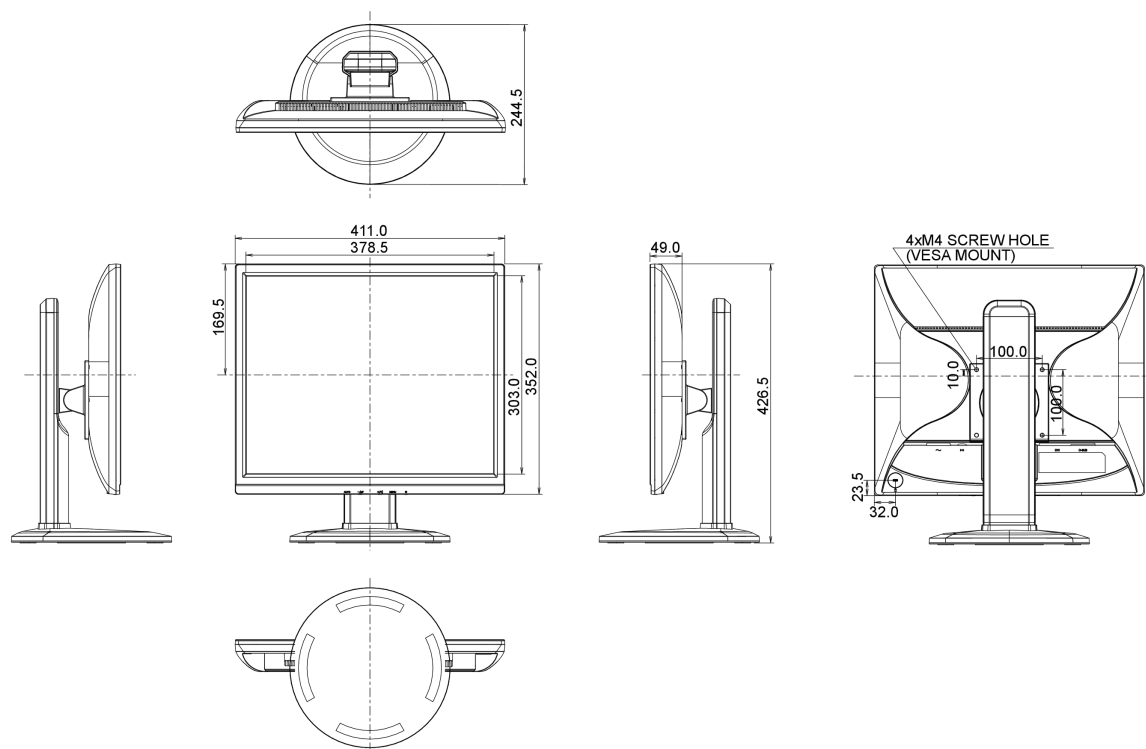

04 MECHANISME

Positieaanpassingen	hoogte, pivot (rotatie), draaien, kantelen
Hoogte-instelling	130mm
Rotatie	90°
Draaibare voet	320°; ° links; 160° rechts
Kantelhoek	22° omhoog; 5° omlaag
VESA montage	100 x 100mm

Overig REACH SVHC meer dan 0.1%: Lood

08 AFMETINGEN / GEWICHT

Product afmetingen B x H x D 411 x 421.5 (551.5) x 210mm

Gewicht (zonder doos) 4.9kg

EAN code 4948570111688

10 EU ENERGIELABEL

Power in OFF Mode 0.5W uit modus