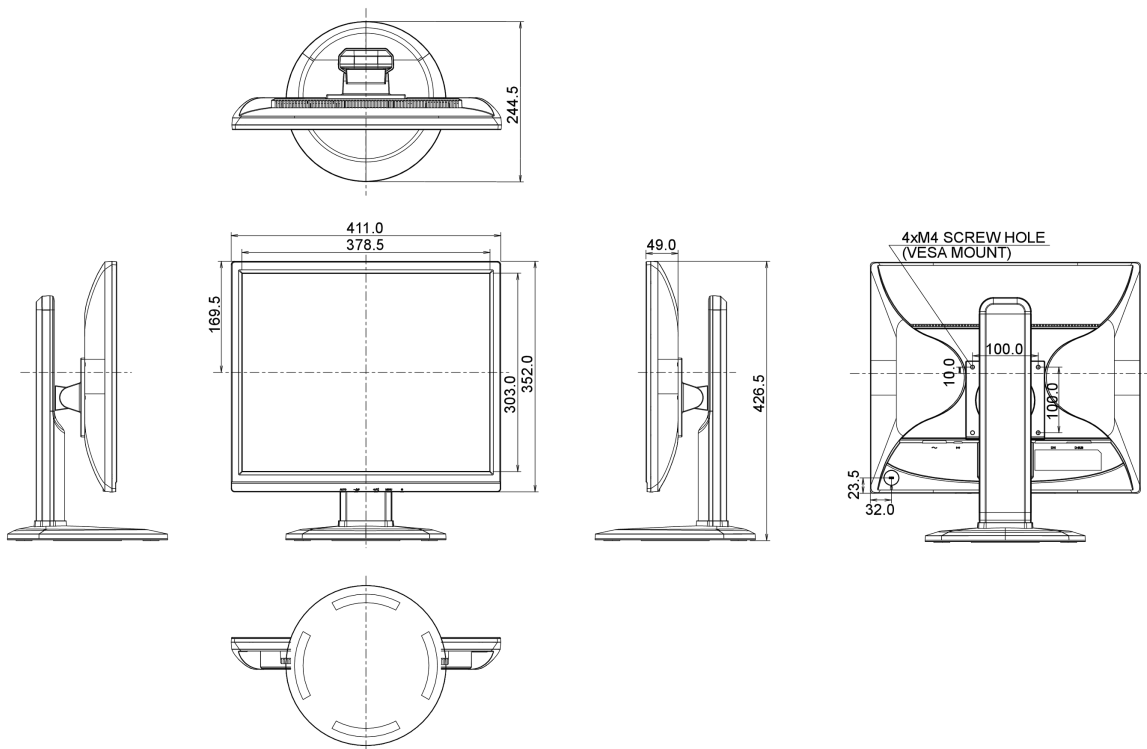

Другое

Согласно регламенту REACH, содержание особо опасных веществ (SVHC) - свинца, превышает 0,1%

08 РАЗМЕР / ВЕС

Размер продукта Ш x В x Г 411 x 426.5 (556.5) x 244.5мм

Вес (без упаковки)

5.1кг

EAN код

4948570111688