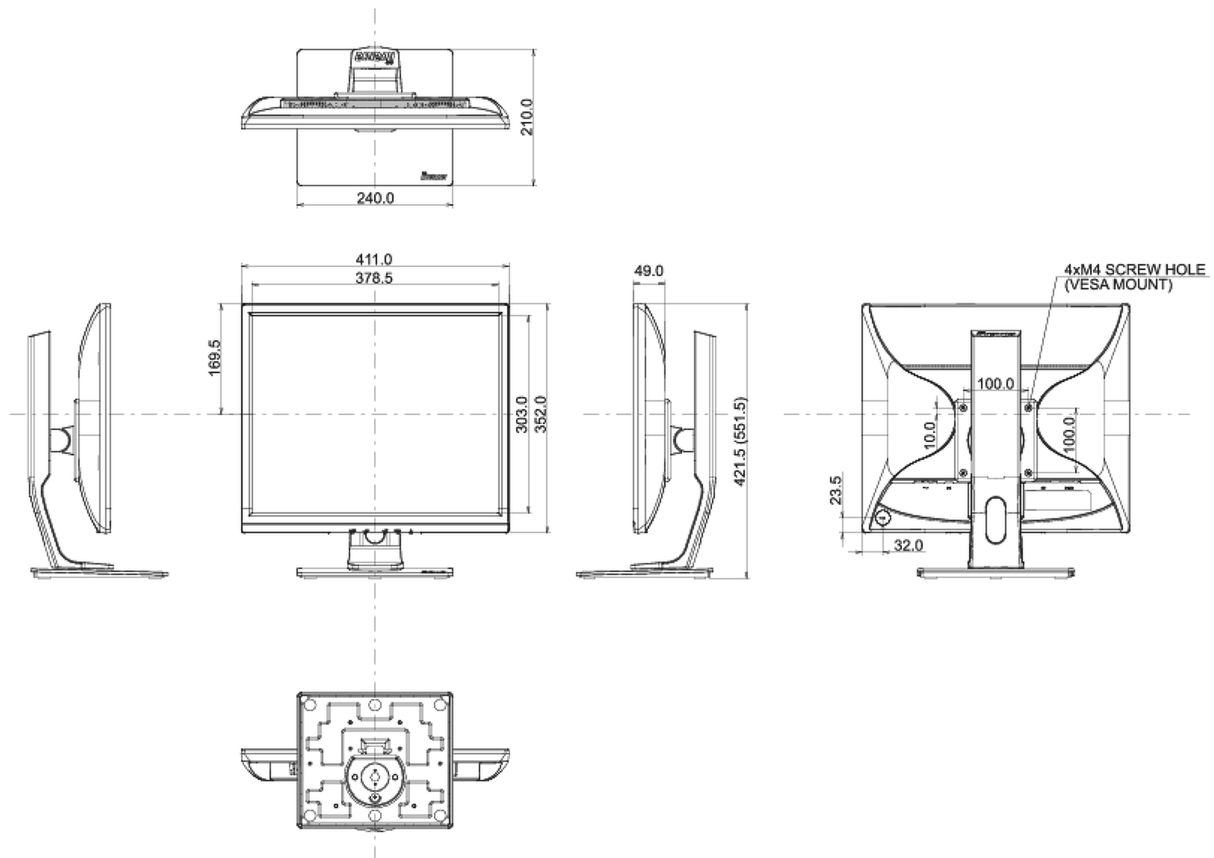

07 DUURZAAMHEID

Richtlijnen

CE, TÜV-GS, RoHS support, ErP, WEEE, REACH, ENERGY STAR®, UKCA

Energie efficiëntie klasse (Regulation (EU) 2017/1369)

E

EPEAT Silver

EPEAT (Electronic Environmental Assessment Tool) is een uitgebreide milieuclassificatie voor consumenten om in te schatten welke gevolgen een product heeft op het milieu. De silver-certificering betekent dat de monitor voldoet aan alle vereiste criteria plus ten minste 50% van de optionele vereisten. EPEAT silver is geldig in landen waar iiyama het product registreert. Ga naar www.epeat.net voor de registratiestatus in uw land. "

REACH SVHC

meer dan 0.1%: Lood

08 AFMETINGEN / GEWICHT

Product afmetingen B x H x D

411 x 421.5 (551.5) x 210mm

Gewicht (zonder doos)

4.9kg

EAN code

4948570111688

Alle handelsmerken zijn geregistreerd. Gegevens onder voorbehoud van zetfouten. Specificaties kunnen vooraf en zonder opgave van reden gewijzigd worden. Alle LCD-panels vallen onder ISO-9241-307:2008 inzake pixelfouten.