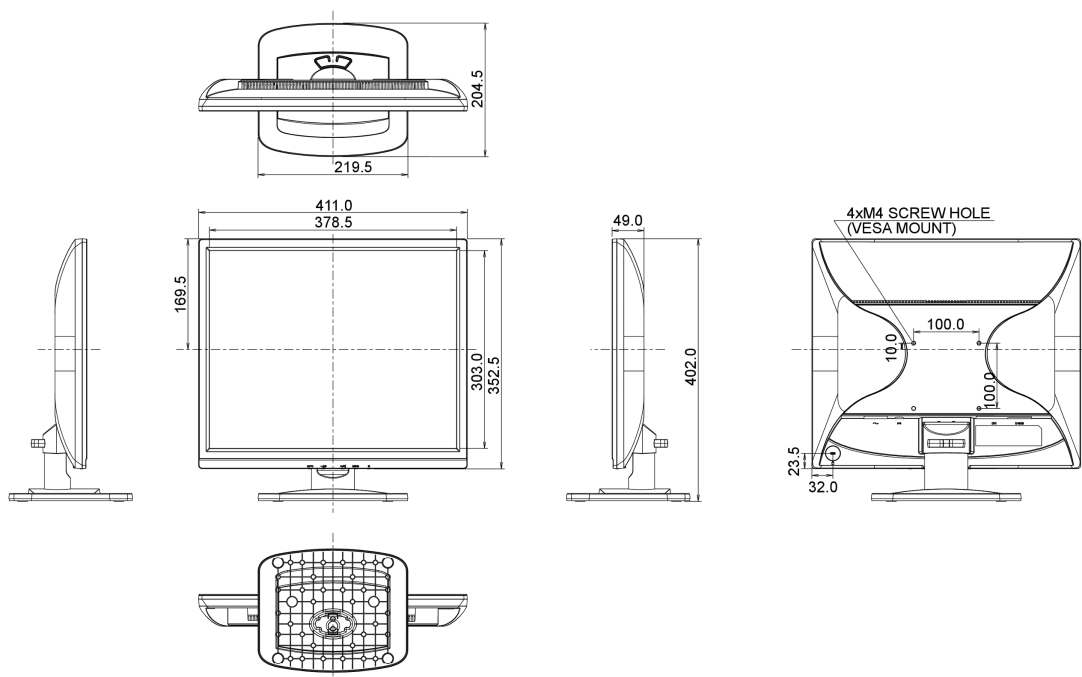

01 PANEEL EIGENSCHAPPEN

Beelddiagonaal	19", 48cm
Paneel	TN LED, matte finish
Resolutie	1280 x 1024 (1.3 megapixel)
Beeldverhouding	5:4
Helderheid	250 cd/m ² typisch
Statisch contrast	1000:1 typisch
Advanced contrast	12M:1
Reactietijd	5ms
Inkijkhoek	horizontaal/verticaal: 170°/160°, rechts/links: 85°/85°, naar boven/onderen: 80°/80°
Kleurondersteuning	16.7mIn 8bit (6bit + Hi-FRC) (sRGB: 99%; NTSC: 72%)
Horizontale frequentie	24 - 83KHz
Verticale frequentie	56 - 76Hz
Zichtbaar formaat	376.32 x 301.05mm, 14.8 x 11.9"
Pixel pitch	0.294mm
Kleur	mat, zwart

Overig

REACH SVHC meer dan 0.1%: Lood

08 AFMETINGEN / GEWICHT

Product afmetingen B x H x D

411 x 402 x 204.5mm

Gewicht (zonder doos)

3.2kg

EAN code

4948570111664

09 EU ENERGIELABEL

Power in OFF Mode

0.5W uit modus

Alle handelsmerken zijn geregistreerd. Gegevens onder voorbehoud van zetfouten. Specificaties kunnen vooraf en zonder opgave van reden gewijzigd worden. Alle LCD-panels vallen onder ISO-9241-307:2008 inzake pixelfouten.