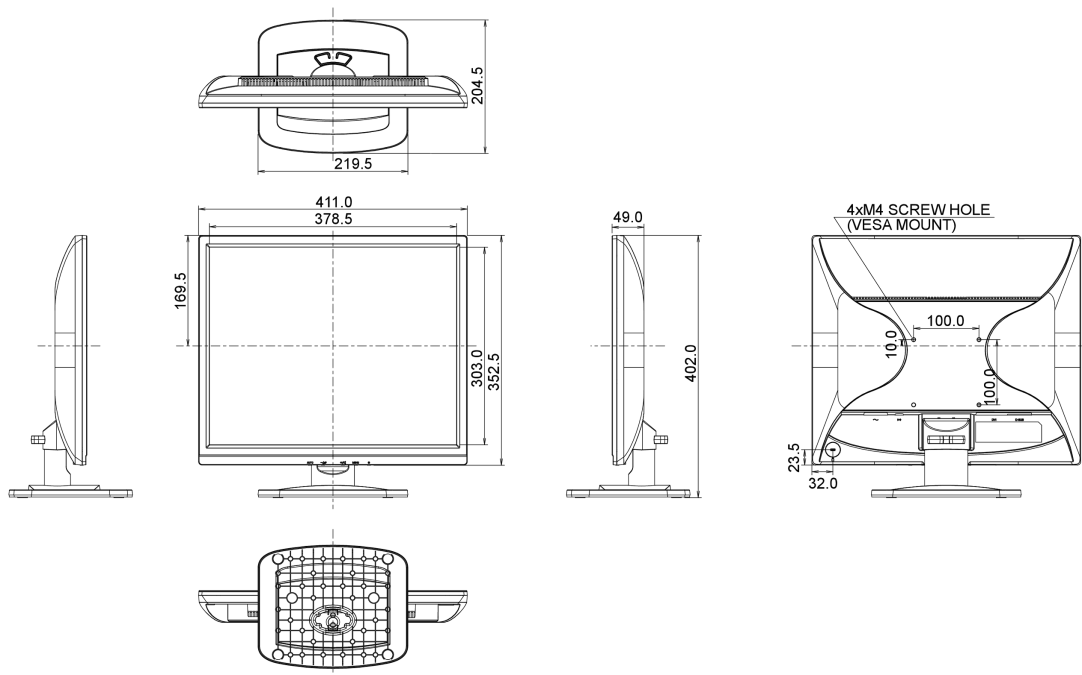

07 DUURZAAMHEID

Richtlijnen

CE, TÜV-GS, RoHS support, ErP, WEEE, REACH, ENERGY STAR®, UKCA

Energie efficiëntie klasse (Regulation (EU) 2017/1369)

E

EPEAT Silver

EPEAT (Electronic Environmental Assessment Tool) is een uitgebreide milieuclassificatie voor consumenten om in te schatten welke gevolgen een product heeft op het milieu. De silver-certificering betekent dat de monitor voldoet aan alle vereiste criteria plus ten minste 50% van de optionele vereisten. EPEAT silver is geldig in landen waar iiyama het product registreert. Ga naar www.epeat.net voor de registratiestatus in uw land. "

REACH SVHC

meer dan 0.1%: Lood

08 AFMETINGEN / GEWICHT

Product afmetingen B x H x D

411 x 402 x 204.5mm

Gewicht (zonder doos)

3.2kg

EAN code

4948570111664

Alle handelsmerken zijn geregistreerd. Gegevens onder voorbehoud van zelffouten. Specificaties kunnen vooraf en zonder opgave van reden gewijzigd worden. Alle LCD-panels vallen onder ISO-9241-307:2008 inzake pixelfouten.

© IIYAMA CORPORATION. ALL RIGHTS RESERVED