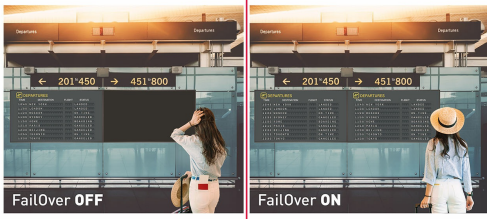

INFORMACIJE

98" 4K UHD profesionalni digitalni displej sa naprednim opcijama kontrole i povezivanja

ProLite LE9864UHS-B1AG je 98" 4K UHD uređaj za digitalno oglašavanje, dizajniran da unapredi vizuelnu komunikaciju vašeg preduzeća. Sa Android 14 OS, iiSignage² (CMS), iiControl (DMS) i iiShare (bežična prezentacija), upravljanje sadržajem je jednostavno i omogućava pouzdan rad za neprestanu udaljenu isporuku sadržaja maloprodajne, korporativne, ugostiteljske ili restoranske postavke. Ovaj ekran obezbeđuje zadivljujuće korisničko iskustvo sa svojim svestranim dizajnom i velikom osvetljenošću.

Android OS

Zahvaljujući Android operativnom sistemu, možete lako prilagoditi displej svojim potrebama instaliranjem aplikacija direktno na njega.

Signal FailOver

FailOver je funkcija koja automatski otkriva izvore ulaza. Kada nema signala na podrazumevanom ulazu, automatski će se prebaciti na sledeći dostupni ulaz. FailOver omogućava klijentima da daju prioritet brojnim unosima (uključujući pretraživač, Media Player i Custom) i osigurava da se vaš sadržaj uvek aktivno prikazuje, obezbeđujući aktivan sadržaj u svakom trenutku.