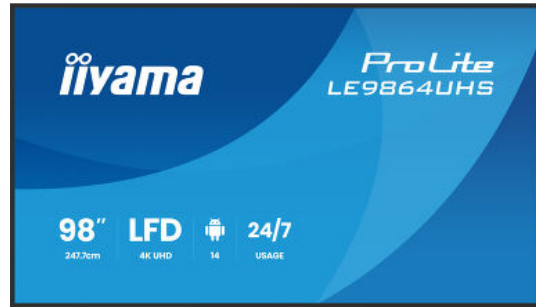

All trademarks and registered trademarks acknowledged. E & O E. Specification subject to change without notice. All LCD's comply with ISO-9241-307:2008 in connection with pixel defects. © IIYAMA CORPORATION. ALL RIGHTS RESERVED