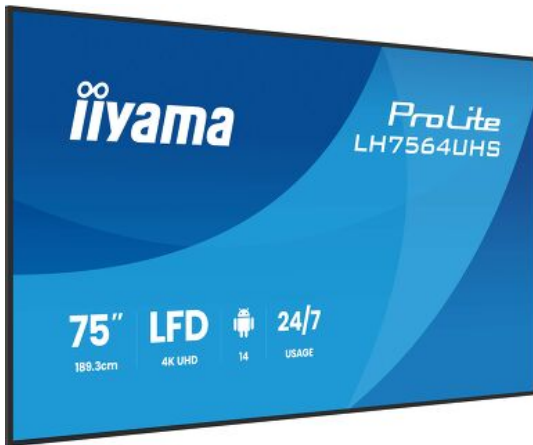

SPECIFICHE

01 CARATTERISTICHE DISPLAY

Design	lunetta magro
Diagonale	75", 189.5cm
Pannello	VA, trattamento vetro Anti-Glare, finitura opaca, opacità 25%
Risoluzione nativa	3840 x 2160 @60Hz (8.3 MegaPixels 4K UHD)
Format	16:9
Luminosità	500 cd/m ²
Contrasto statico	5000:1
Tempo di risposta (GTG)	6.5ms
Angolo di visione	orizzontale/verticale: 178°/178°, sinistra/destro 89°/89°, alto/giù: 89°/89°
Supporta colore	1.07G (8 Bits+FRC)
Siincronizzazione orizzontale	57 - 62kHz
Angolo di visione L x H	1650.2 x 928.3mm, 65 x 36.6"
Spessore cornice (laterale, sopra, sotto)	14.3mm, 14.3mm, 14.3mm
Pixel pitch	0.430mm
Cornice colore e finitura	nero, opaca

09 DIMENSIONI / PESO

Prodotti dimensioni L x H x P	1679 x 957.1 x 68.8mm
Box dimensioni L x H x P	1840 x 1112 x 177mm
Peso (netto)	27.7kg
Peso (lordo)	39.1kg
EAN code	4948570125333

Tutti i marchi e i marchi registrati citati. E & O E. Specifiche soggette a modifiche senza preavviso. Tutti i display LCD è conforme alla norma ISO-9241-307:2008 in connessione con difetti dei pixel. © IYAMA CORPORATION. ALL RIGHTS RESERVED