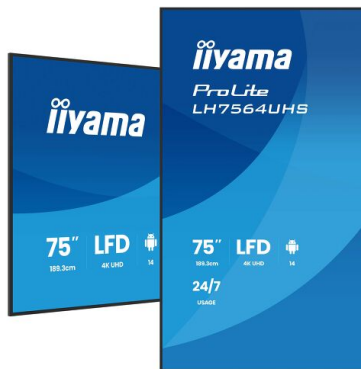

75" 4K UHD professional digital signage display with advanced control and connectivity options

Elevate your visual communication with the LH7564UHS-B1AG and unlock the new possibilities for your business. This 500cd/m² high brightness display is a powerful business tool that takes your marketing and communication efforts to the next level. With its Android 14 OS, [iiSignage²](#) (CMS), [iiControl](#) (DMS), [iiShare](#) (Wireless Presentation) and [Signal FailOver](#) features, this display offers a straightforward user experience, making content creation, management, and sharing a breeze. WiFi enabled, the display is ready for remote content delivery using your network or you can choose to utilise LAN control.

SPECIFIKÁCIÓ

01 KIJELZŐ JELLEMZŐI

Dizájn	Vékony káva
Átló	75", 189.5cm
Panel	VA, Anti-Glare coated glass, matte finish, haze 25%
Natív felbontás	3840 x 2160 @60Hz (8.3 MegaPixels 4K UHD)
Képarány	16:9
Fényerő	500 cd/m ²
Statikus kontraszt	5000:1
Válaszidő (GTG)	6.5ms
Látótér	horizontális/vertikális: 178°/178°, jobb/bal: 89°/89°, fel/le: 89°/89°
Szín támogatás	1.07G (8 Bits+FRC)
Horizontális szinkronizálás	57 - 62kHz
Látható terület Sz x M	1650.2 x 928.3mm, 65 x 36.6"
Káva szélessége (oldal, felső, alsó)	14.3mm, 14.3mm, 14.3mm
Pixel magasság	0.430mm
Káva színe és felülete	fekete, matt