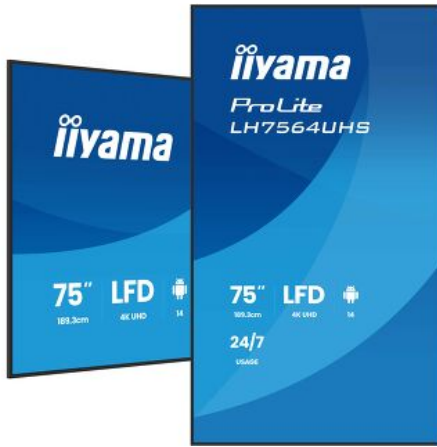

## 09 ROZMĚRY / HMOTNOST

**Rozměry výrobku Š x V x D** 1679 x 957.1 x 68.8mm

**Rozměry balení Š x V x D** 1840 x 1112 x 177mm

**Váha (bez balení)** 27.7kg

**Váha (s balením)** 39.1kg

**EAN code** 4948570125333