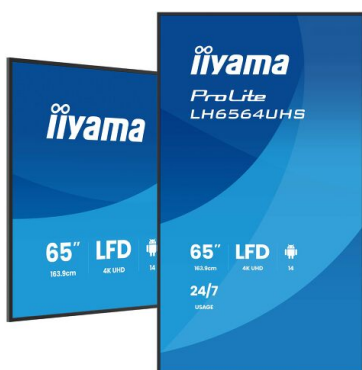

## 65" 4K UHD professioneel digitaal signage display met geavanceerde bedienings- en connectiviteitsopties

Verhoog uw visuele communicatie met de LH6564UHS-B1AG en ontgrendel nieuwe mogelijkheden voor uw bedrijf. Dit 500cd/m<sup>2</sup> hoge helderheid scherm is een krachtige zakelijke tool die uw marketing- en communicatie-inspanningen naar een hoger niveau tilt. Met zijn Android 14 OS, **iiSignage<sup>2</sup>** (CMS), iiControl (DMS), iiShare (Draadloos Presenteren) en Signal FailOver functies, biedt dit scherm een eenvoudige gebruikerservaring, waardoor het maken, beheren en delen van inhoud een fluitje van een cent zijn.

### 01 PANEEL EIGENSCHAPPEN

<b>Design</b>	Thin bezel
<b>Beelddiagonaal</b>	65", 164cm
<b>Paneel</b>	VA, Anti-Glare coating, matte finish, haze 25%
<b>Resolutie</b>	3840 x 2160 @60Hz (8.3 MegaPixels 4K UHD)
<b>Beeldverhouding</b>	16:9
<b>Paneel helderheid</b>	500 cd/m <sup>2</sup>
<b>Statisch contrast</b>	5000:1
<b>Reactietijd (GTG)</b>	6.5ms
<b>Inkijkhoek</b>	horizontaal/verticaal: 178°/178°, rechts/links: 89°/89°, naar boven/onderen: 89°/89°
<b>Kleurondersteuning</b>	1.07G (8 Bits+FRC)
<b>Horizontale frequentie</b>	57 - 62kHz
<b>Zichtbaar formaat</b>	1428.5 x 803.5mm, 56.2 x 31.6"
<b>Bezel breedte (zijanten, bovenkant, onderkant)</b>	14mm, 14mm, 14mm
<b>Pixel pitch</b>	0.372mm
<b>Kleur behuizing en afwerking</b>	zwart, mat