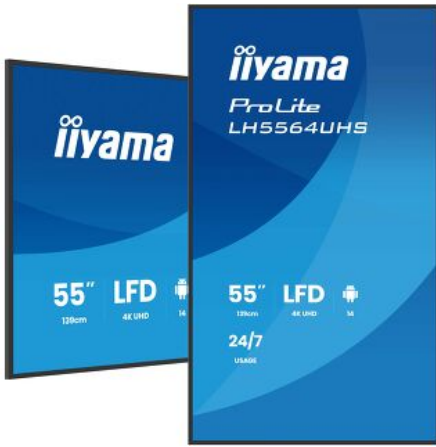

## 09 РАЗМЕР / ВЕС

**Размер продукта Ш x В x Г** 1238.4 x 709.2 x 70мм

**Размер коробки Ш x В x Г** 1390 x 830 x 144мм

**Вес (без упаковки)** 13кг

**Вес (с упаковкой)** 18.5кг

**EAN код** 4948570125319

Все товарные знаки и торговые марки являются собственностью их владельцев и они защищены. Ошибки и изменения допускаются. Спецификации могут быть изменены без уведомления. Все LCD мониторы соответствуют стандарту ISO-9241-307:2008 по политике битых пикселей. © IYAMA CORPORATION. ALL RIGHTS RESERVED