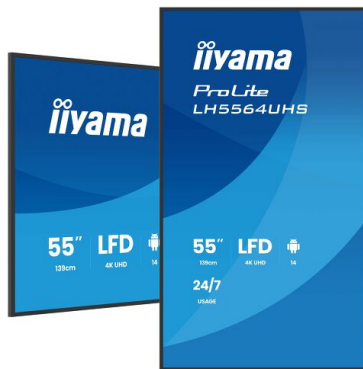

55" 4K UHD professional digital signage display with advanced control and connectivity options

Elevate your visual communication with the LH5564UHS-B1AG and unlock the new possibilities for your business. This 500cd/m² high brightness display is a powerful business tool that takes your marketing and communication efforts to the next level. With its Android 14 OS, [iiSignage²](#) (CMS), iiControl (DMS), iiShare (Wireless Presentation) and Signal FailOver features, this display offers a straightforward user experience, making content creation, management, and sharing a breeze. WiFi enabled, the display is ready for remote content delivery using your network or you can choose to utilise LAN control.

SPECIFIKÁCIÓ

01 KIJELZŐ JELLEMZŐI

Dizájn	Vékony káva
Átló	55", 138.7cm
Panel	VA, Anti-Glare coated glass, matte finish, haze 25%
Natív felbontás	3840 x 2160 @60Hz (8.3 MegaPixels 4K UHD)
Képarány	16:9
Fényerő	500 cd/m ²
Statikus kontraszt	5000:1
Válaszidő (GTG)	6.5ms
Látótér	horizontális/vertikális: 178°/178°, jobb/bal: 89°/89°, fel/le: 89°/89°
Szín támogatás	1.07G (8 Bits+FRC) (NTSC 72%)
Horizontális szinkronizálás	57 - 62kHz
Látható terület Sz x M	1209.6 x 680.4mm, 47.6 x 26.8"
Káva szélessége (oldal, felső, alsó)	14.5mm, 14.3mm, 14.3mm
Pixel magasság	0.315mm
Káva színe és felülete	fekete, matt