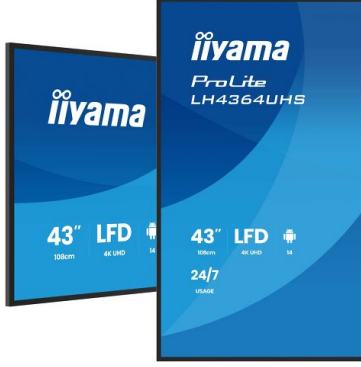

**LFD - SIGNAGE DISPLAYS****BİLGİLER**

## 43" 4K UHD profesyonel dijital ekran, gelişmiş kontrol ve bağlantı seçenekleriyle.

ProLite LH4364UHS-B1AG ile tanışın! 43" 4K UHD dijital tabela ekranı, işletmenizin görsel iletişimini güçlendirmek için tasarlandı. Android 14 OS, **iiSignage<sup>2</sup>** (CMS), **iiControl** (DMS) ve **iiShare** (Kablosuz Sunum) ile içerik yönetimi son derece kolaydır. WiFi desteği sayesinde uzaktan içerik aktarımı yapabilir ve 7/24 kesintisiz kullanım avantajı sağlayabilirsiniz. Perakende, kurumsal, otelcilik ve restoran ortamları için ideal olan bu ekran, yüksek parlaklık ve çok yönlü tasarımıyla izleyicilerin ilgisini çeker.

### 01 EKCRAN ÖZELLİKLERİ

Ekran Boyutu	43", 108cm
Diyagonal	108cm
Panel	VA, Anti-Glare coated glass, mat kaplama, haze 25%
Çözünürlük	3840 x 2160 @60Hz (8.3 MegaPixels 4K UHD)
En-Boy Oranı	16:9
Panel Parlaklığı	500 cd/m <sup>2</sup>
Statik Kontrast	4000:1
Tepki süresi (GTG)	6.5ms
Görüntüleme Alanı	yatay/dikey: 178°/178°, sağ/sol: 89°/89°, yukarı/aşağı: 89°/89°
Yatay Sync	57 - 62kHz
Görüntülenebilir alan G x Y	941.2 x 529.4mm, 37 x 20.8"
Çerçeve genişliği (yanlar, üst, alt)	15mm, 16mm, 16mm
Piksel Aralığı	0.245mm