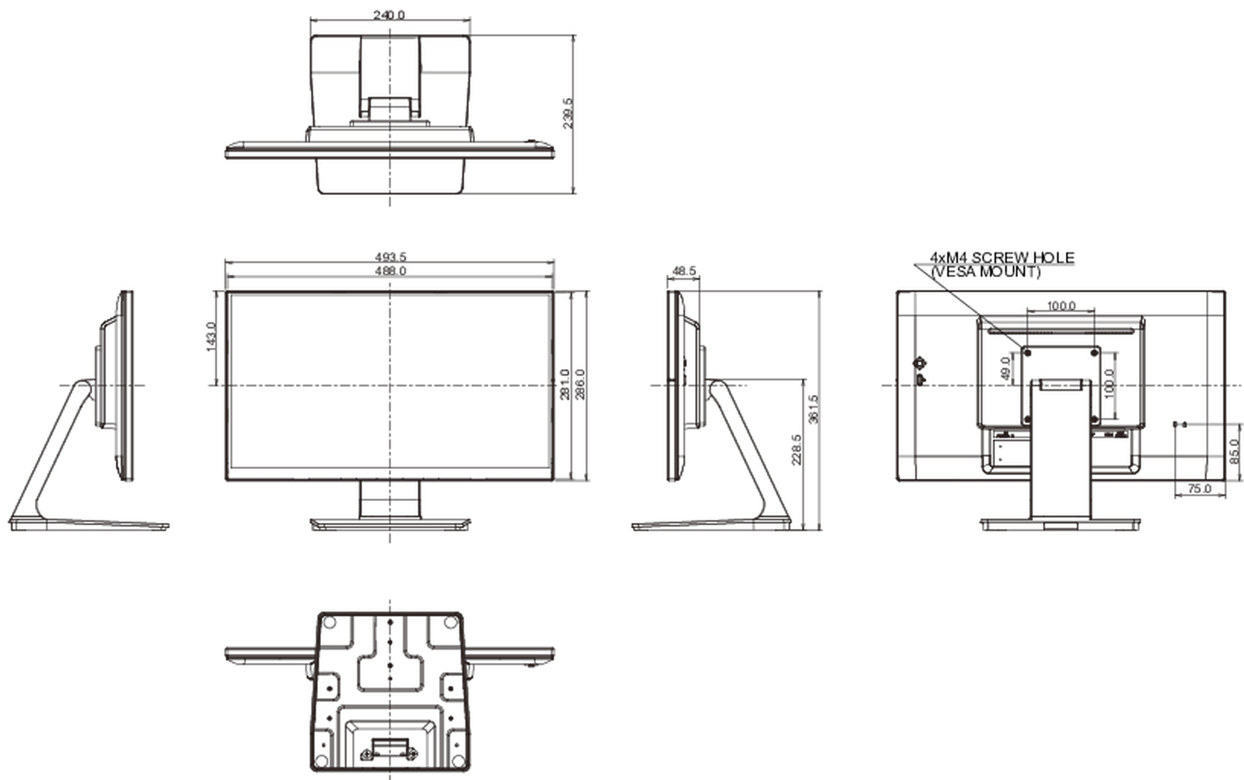

## 10 AFMETINGEN / GEWICHT

Product afmetingen B x H x D	493.5 x 361.5 x 239.5mm
Doos afmetingen B x H x D	560 x 350 x 150mm
Gewicht (zonder doos)	4.5kg
Gewicht (inclusief doos)	6kg
EAN code	4948570125180