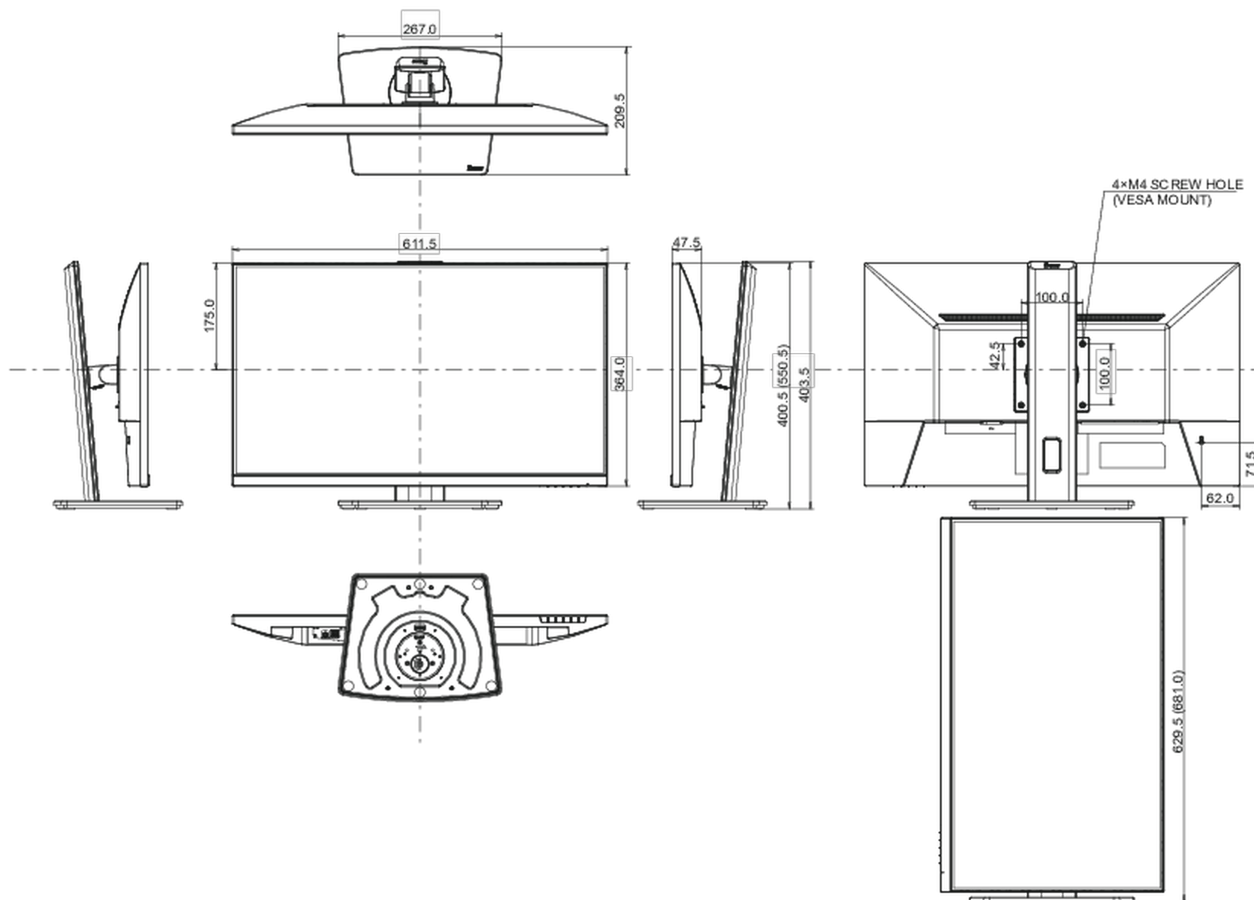

04 MEHANIČKI

Podešavanje položaja prikaza	visina, okretanje, nagib, pivot (rotacija u obe strane)
Podešavanje visine	150mm
Rotacija (PIVOT funkcija)	90°
Okretno postolje	120°; 60° levo; 60° desno
Ugao nagiba	23° gore; 5° dole
VESA montiranje	100 x 100mm
Sistem upravljanja kablovima	da

Dimenzije proizvoda Š x V x D	611.5 x 435 x 189mm
Dimenzije kutije Š x V x D	691 x 142 x 447mm
Težina (bez kutije)	5.4kg
Težina (sa kutijom)	6.5kg
EAN kod	4948570124633

307:2008 in connection with pixel defects.