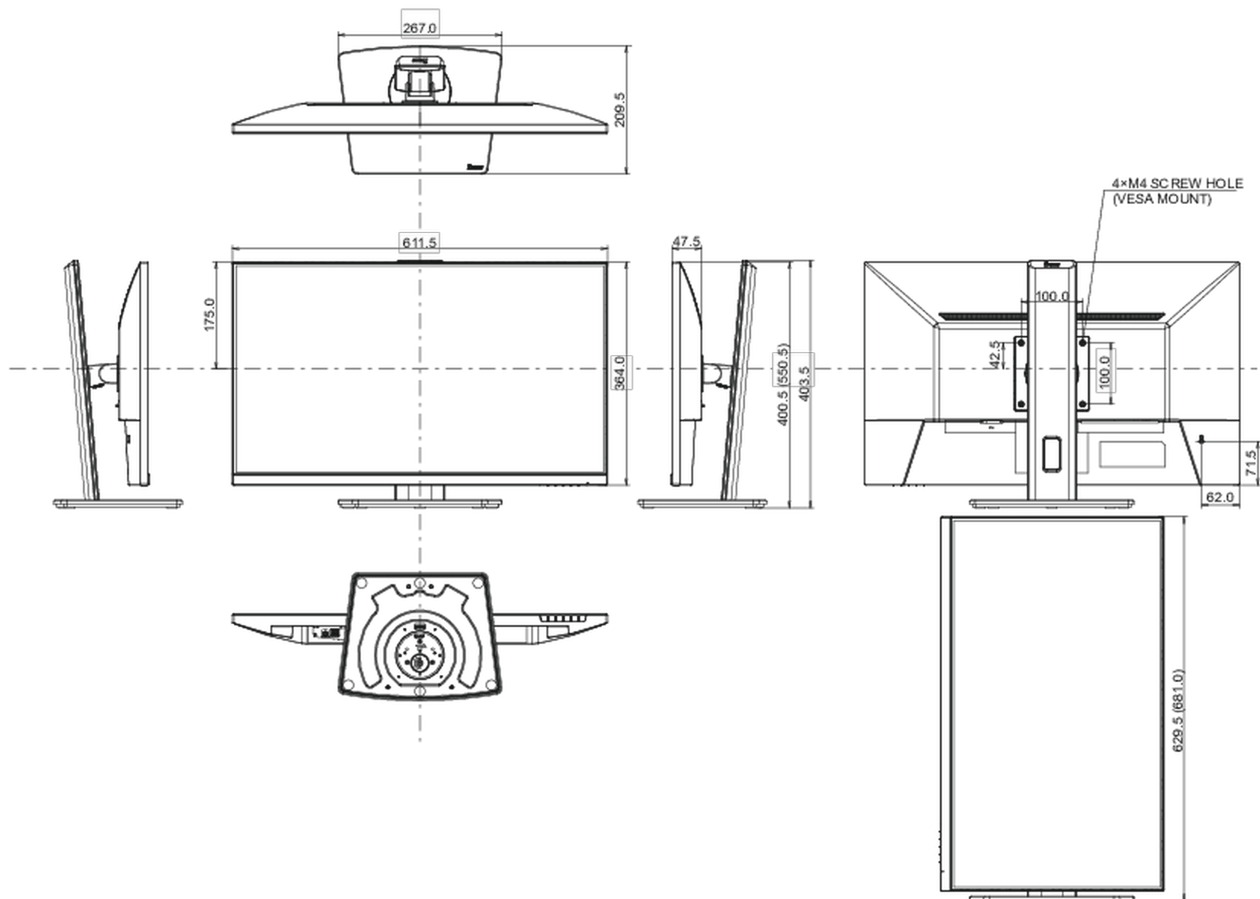

01 CARACTÉRISTIQUES DE L'ÉCRAN

Design	3 côtés sans bordure
Diagonale	27", 68.6cm
Matrice	dalle IPS Technologie LED, finition mate
Résolution native	1920 x 1080 @100Hz (2.1 megapixel Full HD)
Le ratio d'aspect	16:9
Luminosité	300 cd/m ²
Contraste	1300:1
Contraste dynamique	80M:1
Temps de réponse (MPRT)	1ms
Angle de vision	horizontal/vertical: 178°/178°, droit/gauche: 89°/89°, en avant/en arrière: 89°/89°
Couleurs supportées	16.7mln (sRGB: 96%; NTSC: 72%)
Fréquence horizontale	30 - 110kHz
Surface de travail H x L	597.9 x 336.3mm, 23.5 x 13.2"
Taille du pixel	0.311mm
Couleur	mate, noir

04 MECANIQUE

Réglages Position Image	hauteur, angle H, angle V, pivot (rotation des deux côtés)
RÉGULATION DE LA HAUTEUR	150mm
Rotation (fonction PIVOT)	90°
Angle de rotation	120°; 60° gauche; 60° droit
Angle d'inclinaison	23° en avant; 5° en arrière
Montage VESA	100 x 100mm
Système de gestion de passage des câbles	oui

08 DIMENSIONS / POIDS

Dimensions produit L x H x P	611.5 x 435 x 189mm
Dimensions de la boîte L x H x P	691 x 142 x 447mm
Poids (sans boîte)	5.4kg
Poids (avec boîte)	6.5kg
Code EAN	4948570124633

Toutes les marques nommées sur ce site sont des marques déposées. iiyama ne pourra être tenu responsable d'éventuelles erreurs ou omissions contenues sur ce site. Tous les écrans LCD iiyama sont conformes à la norme ISO-9241-307:2008 pour ce qui concerne les défauts de pixel.