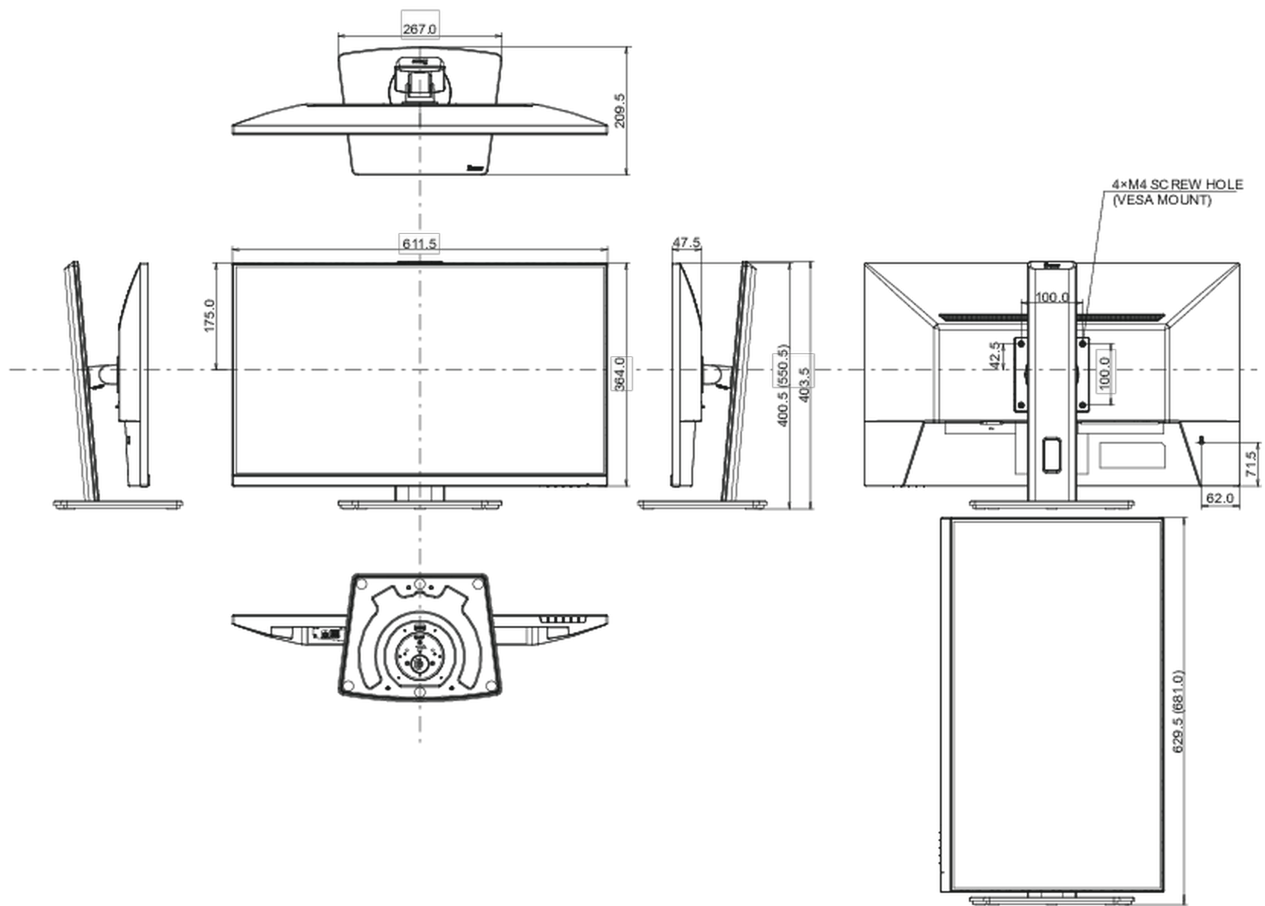

All trademarks and registered trademarks acknowledged. E & O E. Specification subject to change without notice. All LCD's comply with ISO-9241-307:2008 in connection with pixel defects.

© IIYAMA CORPORATION. ALL RIGHTS RESERVED