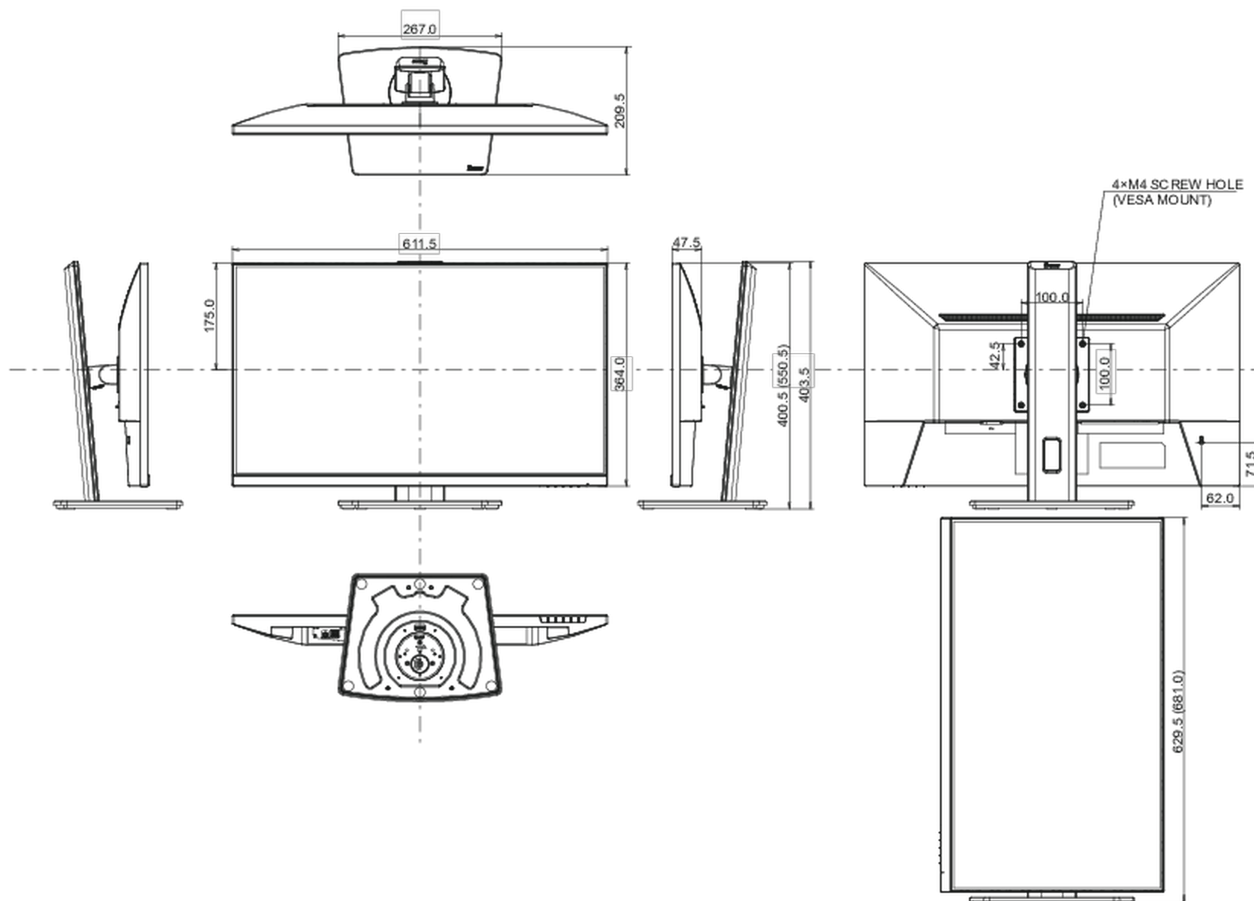

04 MECHANICKÉ ČÁSTI

Úpravy polohy	výška, swivel, náklon, Pivot (rotace na obě strany)
Výškově nastavitelné	150mm
Otočný (Pivot)	90°
Úhel otočení	120°; 60° na lefo; 60° na parvo
Úhel náklonu	23° nahoru; 5° dolů
VESA	100 x 100mm
Systém správy kabelů	ano

Rozměry výrobku Š x V x D	611.5 x 435 x 189mm
Rozměry balení Š x V x D	691 x 142 x 447mm
Váha (bez balení)	5.4kg
Váha (s balením)	6.5kg
EAN code	4948570124633

Všechny ochranné známky jsou registrovány a chráněny. Vyhrazené právo na změny. Veškeré ploché panely LCD splňují normu ISO-9241-307:2008 v oblasti počtu vadných pixelů.