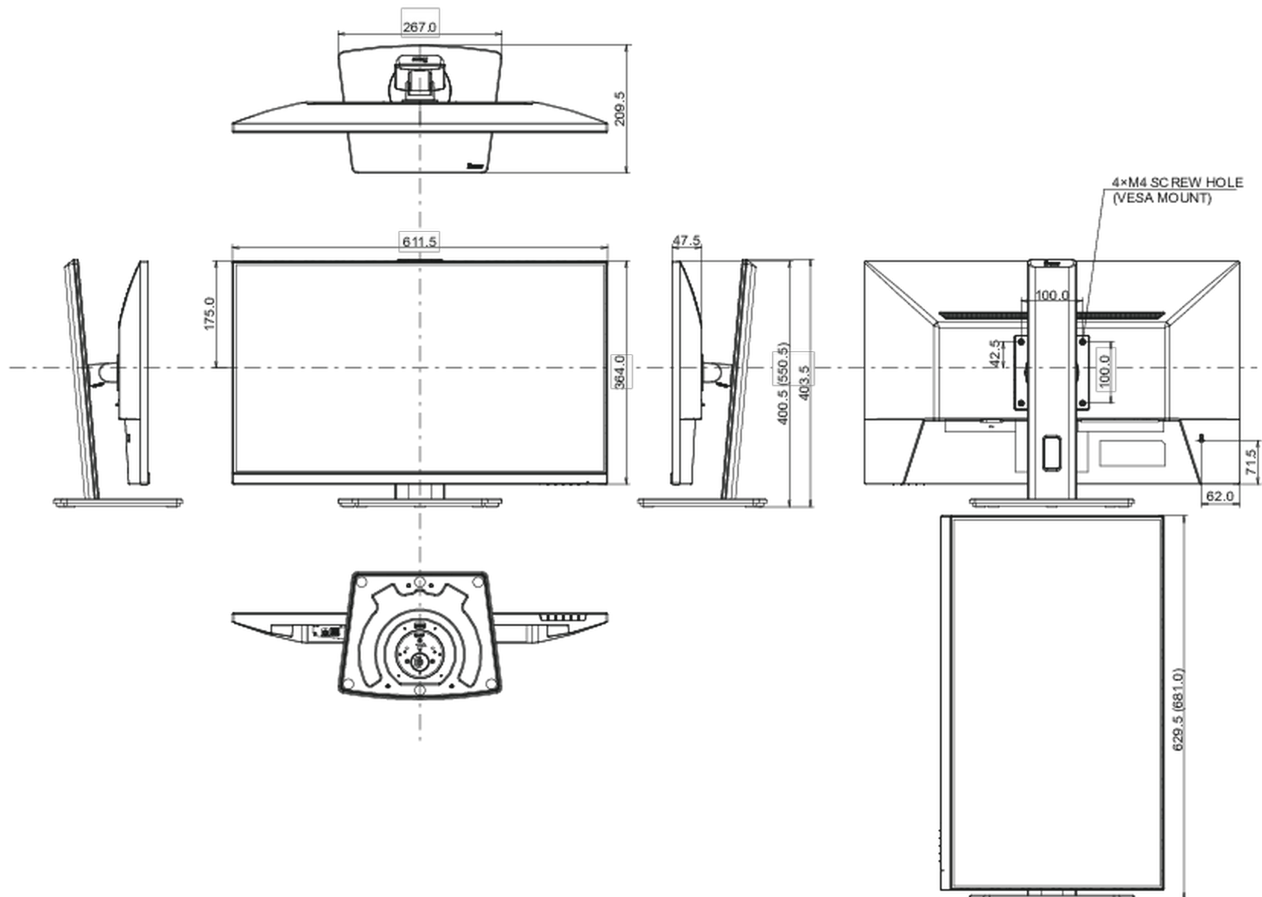

## 08 AFMETINGEN / GEWICHT

Product afmetingen B x H x D

611.5 x 435 x 189mm

Doos afmetingen B x H x D

691 x 142 x 447mm

Gewicht (zonder doos)

5.4kg

Gewicht (inclusief doos)

6.5kg

EAN code

4948570124633

*Alle handelsmerken zijn geregistreerd. Gegevens onder voorbehoud van zetfouten. Specificaties kunnen vooraf en zonder opgaaf van reden gewijzigd worden. Alle LCD-panelen vallen onder ISO-9241-307:2008 inzake pixelfouten.*