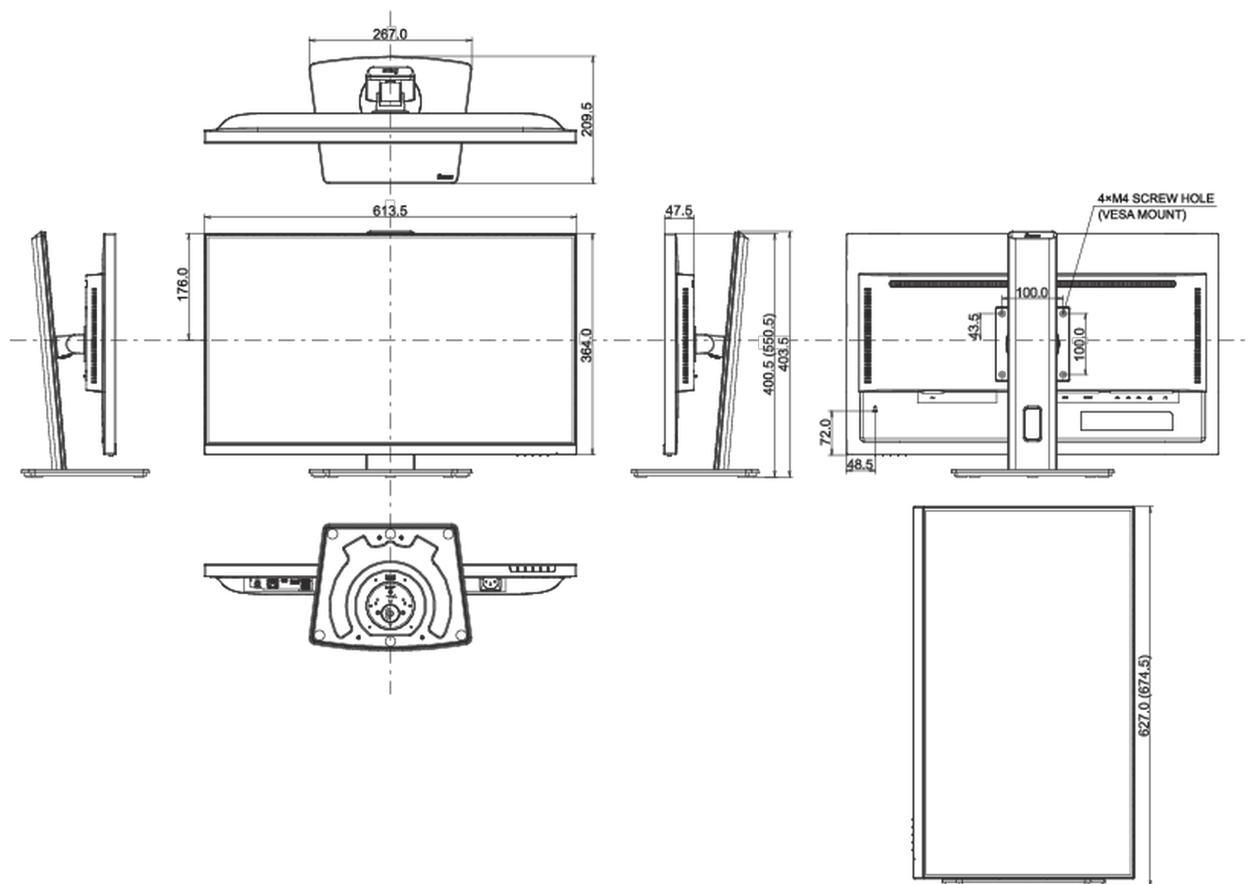

## 04 MECHANICZNE

Zakres regulacji	wysokość, obrót, pochyl, pivot (rotacja w obie strony)
Regulacja wysokości	150mm

Rotacja (funkcja PIVOT)	90°
Obrót stopy	90°; 45° w lewo; 45° w prawo
Kąt pochylenia	23° w górę; 5° w dół
Standard VESA	100 x 100mm
System zarządzania kablami	tak

## 08 WYMIARY / WAGA

Wymiary produktu szer. x wys. x gł.	613.5 x 400.5 (550.5) x 209.5mm
Wymiary pudła szer. x wys. x gł.	679 x 427 x 130mm
Waga (bez pudła)	6.1kg
Waga (z pudłem)	8.7kg
Kod EAN	4948570125036