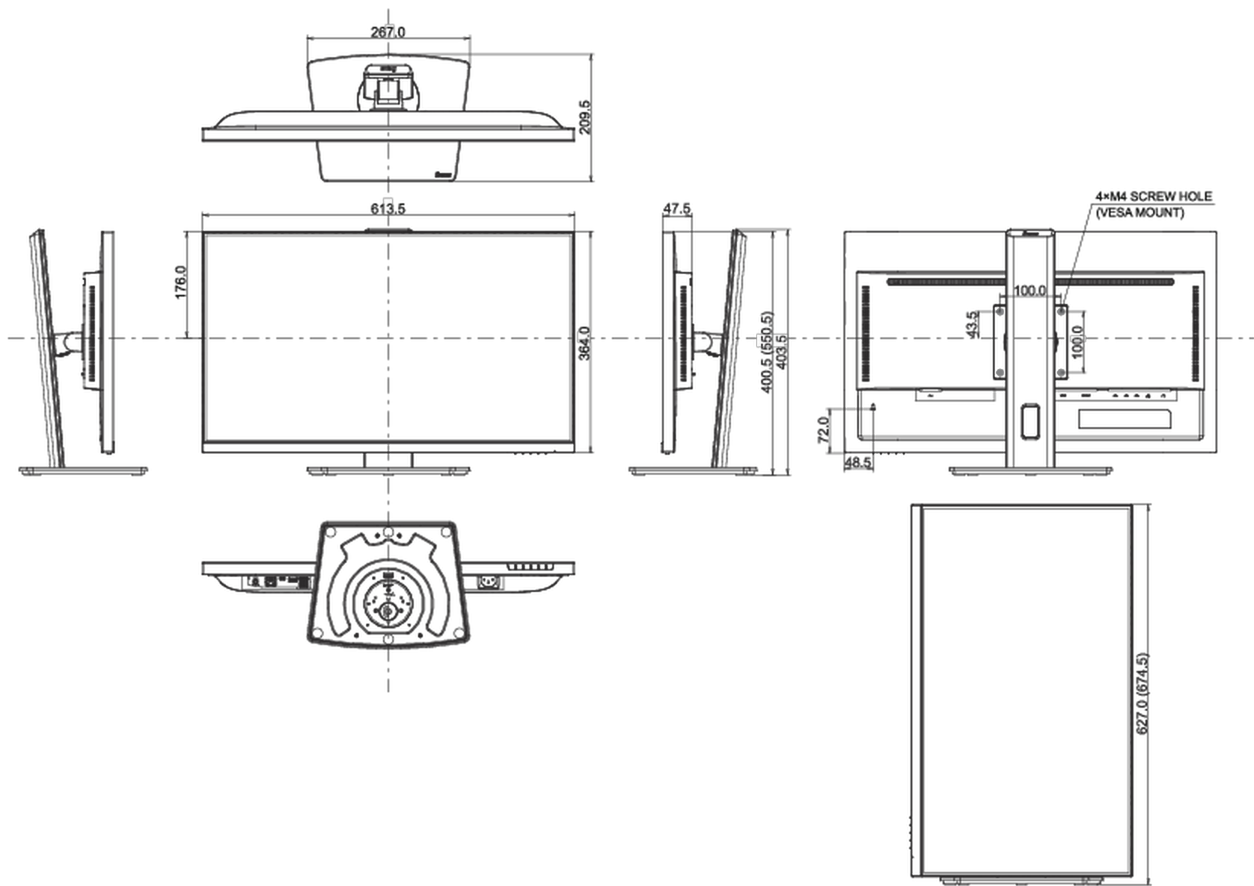

04 MECHANISME

Positieaanpassingen	hoogte, draaien, kantelen, pivot (rotatie aan beide zijden)
---------------------	---

Hoogte-instelling	150mm
Rotatie	90°
Draaibare voet	90°; 45° links; 45° rechts
Kantelhoek	23° omhoog; 5° omlaag
VESA montage	100 x 100mm
Kabelmanagement systeem	ja

05 INBEGREPEN ACCESSOIRES

Kabels	Stroom, HDMI, DP, USB-C
Overige	Quick guide handleiding, veiligheidsinstructies

06 POWER-MANAGEMENT

Voeding	intern
Stroomvoorziening	AC 100 - 240V, 50/60Hz
Energieverbruik	26W typisch, 0.5W stand by, 0.3W uit modus

08 AFMETINGEN / GEWICHT

Product afmetingen B x H x D	613.5 x 400.5 (550.5) x 209.5mm
Doos afmetingen B x H x D	679 x 427 x 130mm
Gewicht (zonder doos)	6.1kg
Gewicht (inclusief doos)	8.7kg
EAN code	4948570125036