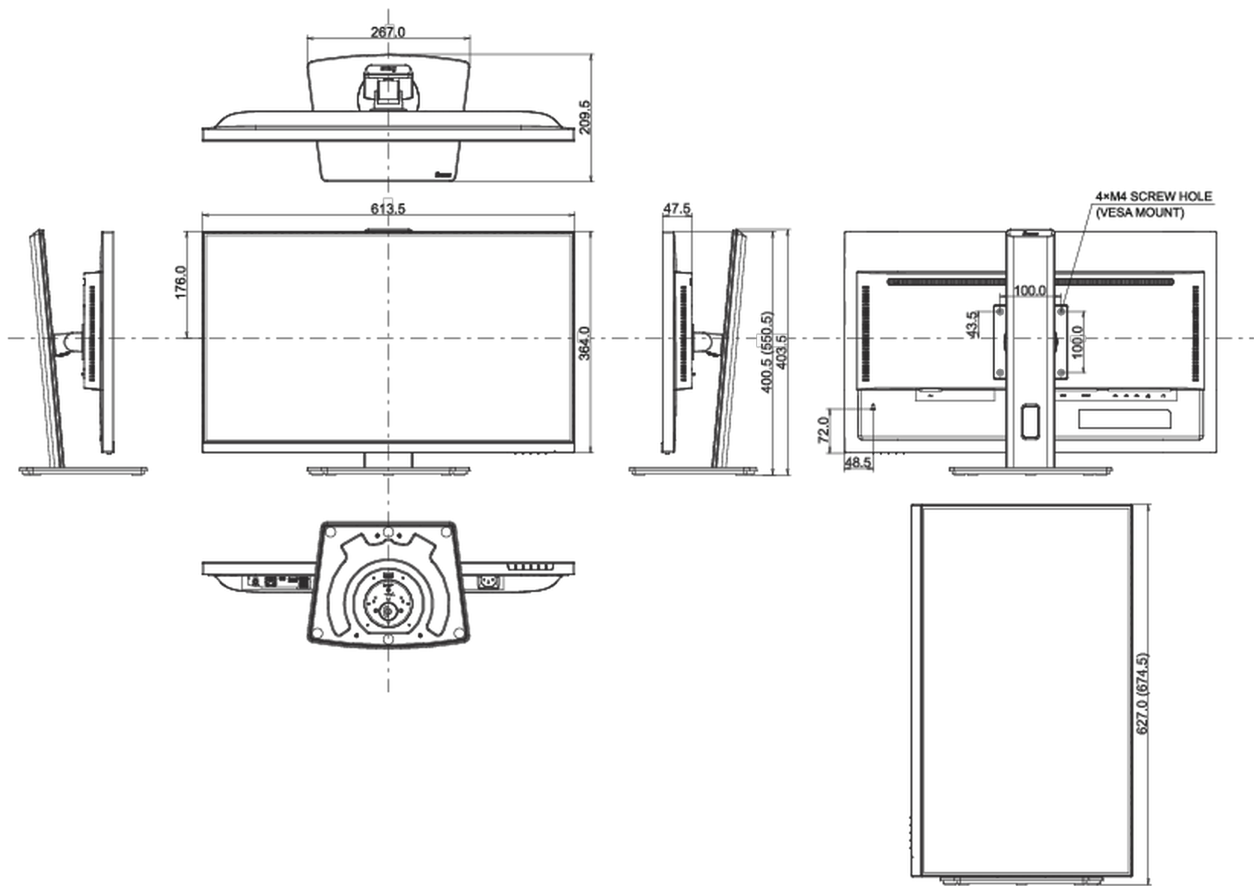

04 ASPECTOS MECÁNICOS

Soporte de altura regulable	altura, giro, inclinación, pivote (rotación a ambos lados)
Ajuste de altura	150mm
Rotación (función de pivote)	90°
Soporte giratorio	90°; 45° izquierdo; 45° derecho
Ángulo de inclinación	23° arriba; 5° abajo
Montaje VESA	100 x 100mm
Sistema de gestión de cables	si

05 ACCESSORIES INCLUDED

Cable	de alimentación, HDMI, DP, USB-C
Otro	guía de inicio rápido, guía de seguridad

06 GESTIÓN DE ENERGÍA

Unidad de fuente de alimentación	interno
Fuente de alimentación	AC 100 - 240V, 50/60Hz
Gestión de energía	26W typical, Modo en espera 0.5W, Modo apagado 0.3W

08 DIMENSIONES / PESO

Producto dimensiones W x H x D	613.5 x 400.5 (550.5) x 209.5mm
Dimensiones de la caja (ancho x alto x fondo)	679 x 427 x 130mm
Peso (sin caja)	6.1kg
Peso (con caja)	8.7kg
Código EAN	4948570125036