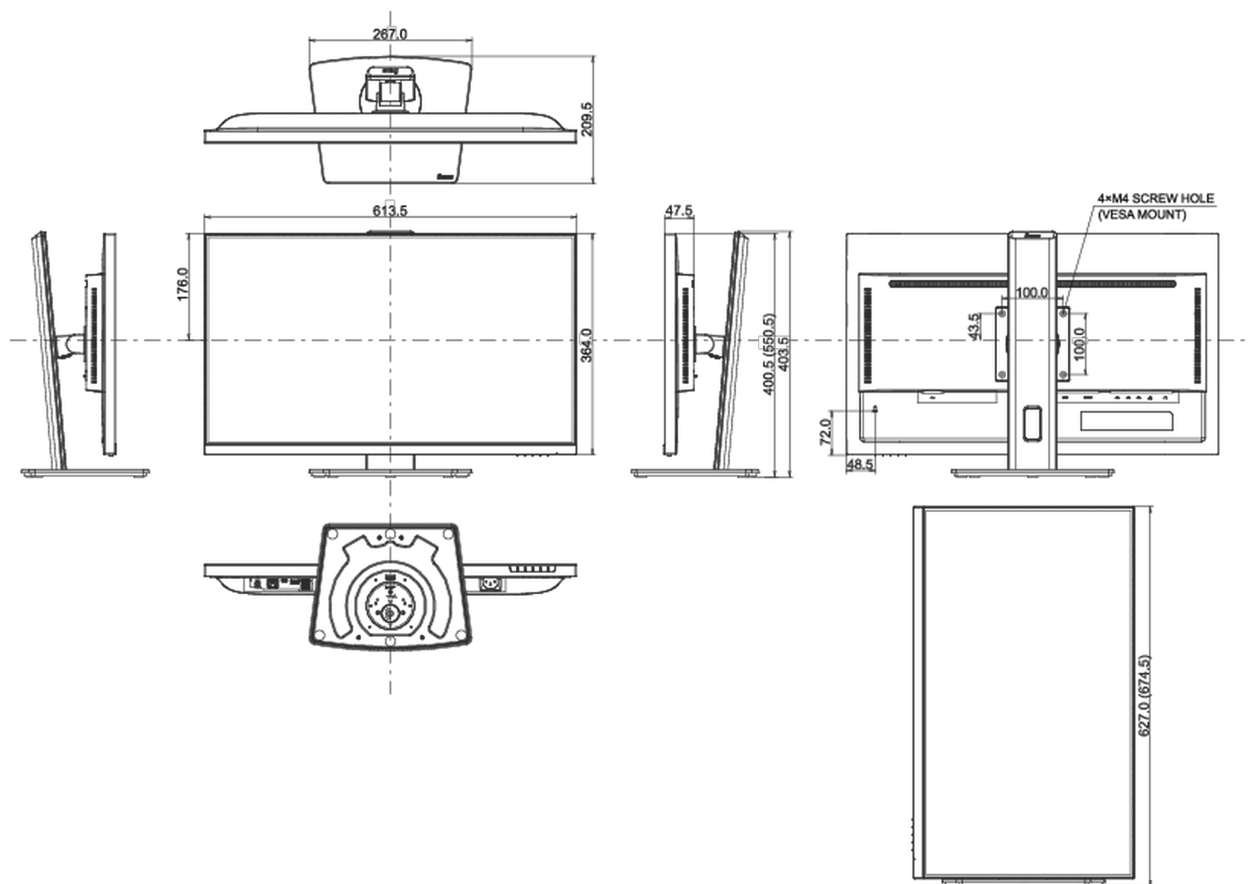

04 MECHANICKÉ ČÁSTI

Úpravy polohy	výška, swivel, náklon, Pivot (rotace na obě strany)
Výškově nastavitelné	150mm

Otočný (Pivot)	90°
Úhel otočení	90°; 45° na levo; 45° na parvo
Úhel náklonu	23° nahoru; 5° dolů
VESA	100 x 100mm
Systém správy kabelů	ano

08 ROZMĚRY / HMOTNOST

Rozměry výrobku Š x V x D	613.5 x 400.5 (550.5) x 209.5mm
Rozměry balení Š x V x D	679 x 427 x 130mm
Váha (bez balení)	6.1kg
Váha (s balením)	8.7kg
EAN code	4948570125036

Všechny ochranné známky jsou registrovány a chráněny. Vyhrazené právo na změny. Veškeré ploché panely LCD splňují normu ISO-9241-307:2008 v oblasti počtu vadných pixelů.