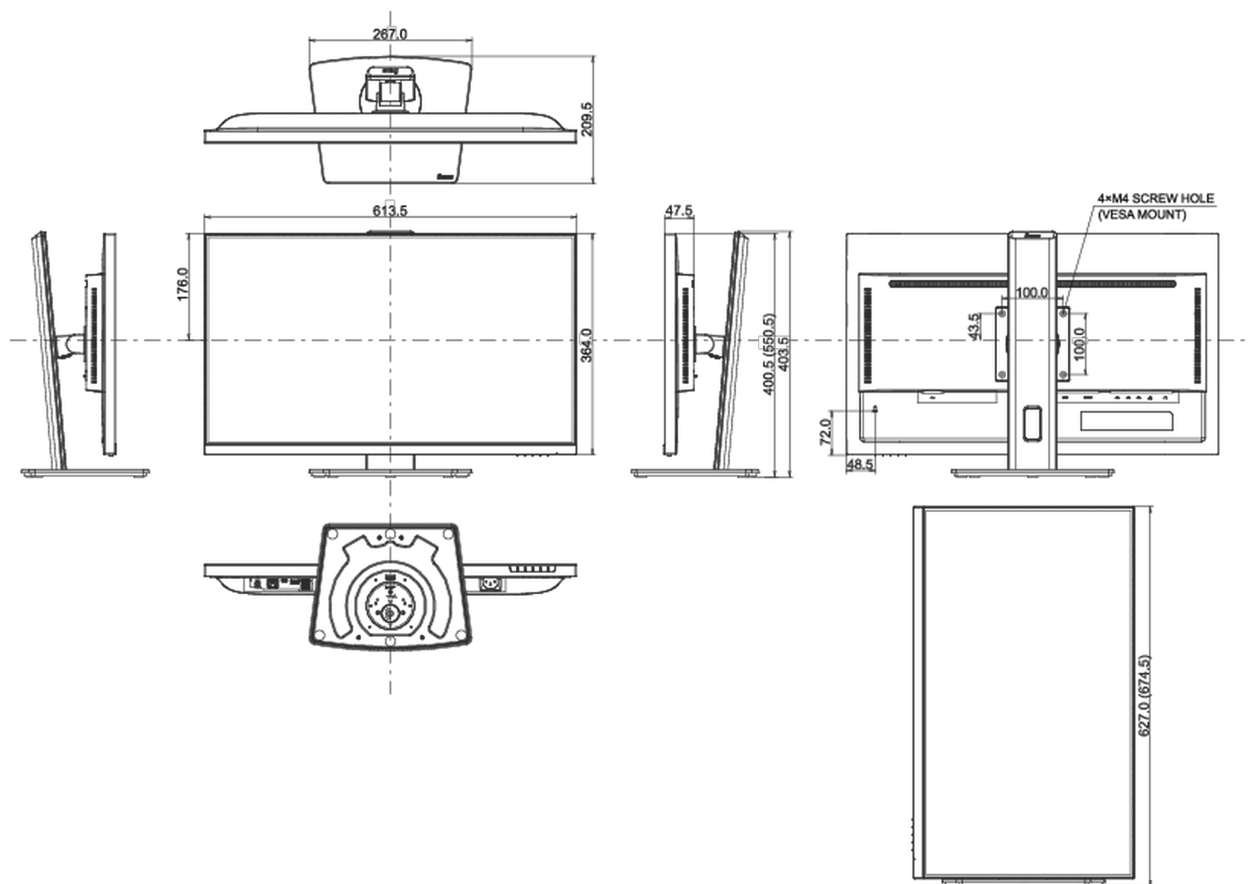

04 MECHANICKÉ ČÁSTI

Úpravy polohy	výška, swivel, náklon, Pivot (rotace na obě strany)
Výškově nastavitelné	150mm

Otočný (Pivot)	90°
Úhel otočení	120°; 60° na levo; 60° na parvo
Úhel náklonu	23° nahoru; 5° dolů
VESA	100 x 100mm
Systém správy kabelů	ano

08 ROZMĚRY / HMOTNOST

Rozměry výrobku Š x V x D	613.5 x 400.5 (550.5) x 209.5mm
Rozměry balení Š x V x D	679 x 427 x 130mm
Váha (bez balení)	6.1kg
Váha (s balením)	8.7kg
EAN code	4948570125036

Všechny ochranné známky jsou registrovány a chráněny. Vyhrazené právo na změny. Veškeré ploché panely LCD splňují normu ISO-9241-307:2008 v oblasti počtu vadných pixelů.