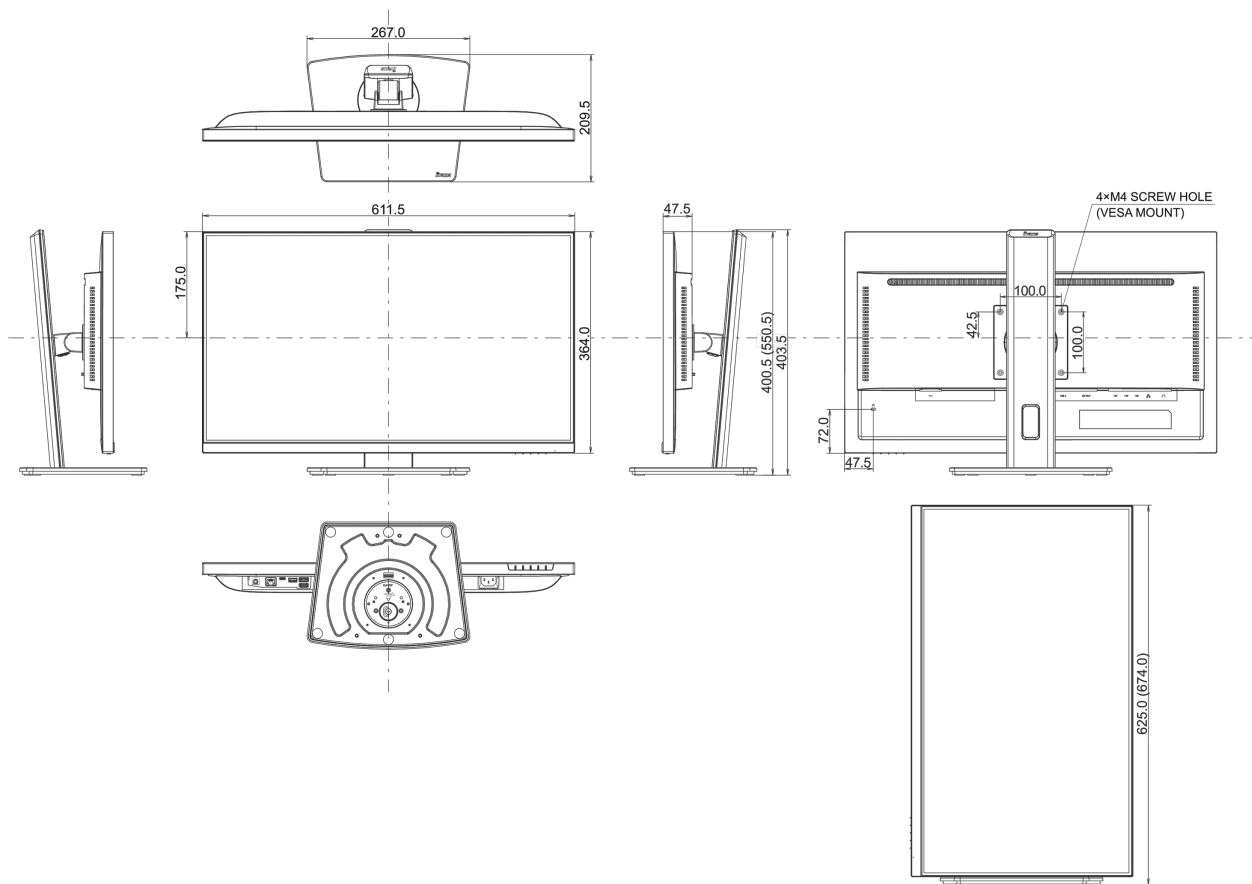

04 МЕХАНИЧЕСКИЕ ХАРАКТЕРИСТИКИ

Эргономика	высота, вращение подставки, наклон, pivot (вращение в обе стороны)
Настройка высоты (HAS)	150мм

Вращение экрана (PIVOT)	90°
Вращение подставки (Swivel)	90°; 45 ° лево; 45° право
Угол наклона экрана	23° вверх; 5° вниз
Крепление VESA	100 x 100mm
Крепления для кабелей	да

05 6.АКСЕССУАРЫ

Кабели	Питание, HDMI, USB-C
Прочее	Краткое руководство по началу работы, Руководство по безопасности

06 POWER-MANAGEMENT

Блок питания	внутренний
Питание	AC 100 - 240V, 50/60Гц
Потребляемая мощность	24W стандарт, 0.5W ожидание, 03W отключено

08 РАЗМЕР / ВЕС

Размер продукта Ш x В x Г	611.5 x 400.5 (550.5) x 209.5мм
Размер коробки Ш x В x Г	679 x 427 x 130мм
Вес (без упаковки)	6кг
Вес (с упаковкой)	8.7кг
EAN код	4948570124978

Все товарные знаки и торговые марки являются собственностью их владельцев и они защищены. Ошибки и изменения допускаются. Спецификации могут быть изменены без уведомления. Все LCD мониторы соответствуют стандарту ISO-9241-307:2008 по политике битых пикселей.