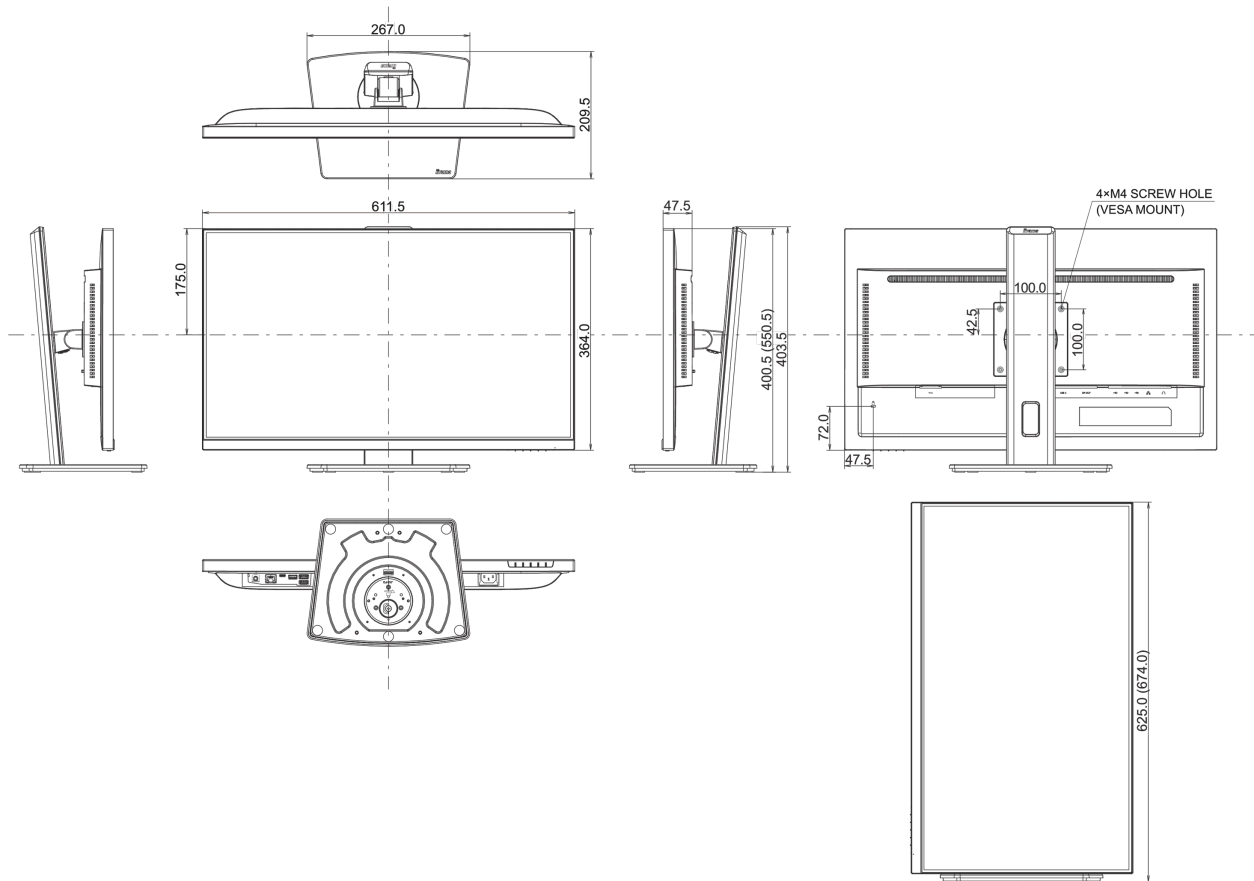

## 04 MECHANISME

Positieaanpassingen	hoogte, draaien, kantelen, pivot (rotatie aan beide zijden)
---------------------	---

Hoogte-instelling	150mm
Rotatie	90°
Draaibare voet	90°; 45 ° links; 45° rechts
Kantelhoek	23° omhoog; 5° omlaag
VESA montage	100 x 100mm
Kabelmanagement systeem	ja

## 08 AFMETINGEN / GEWICHT

Product afmetingen B x H x D	611.5 x 400.5 (550.5) x 209.5mm
Doos afmetingen B x H x D	679 x 427 x 130mm
Gewicht (zonder doos)	6kg
Gewicht (inclusief doos)	8.7kg
EAN code	4948570124978