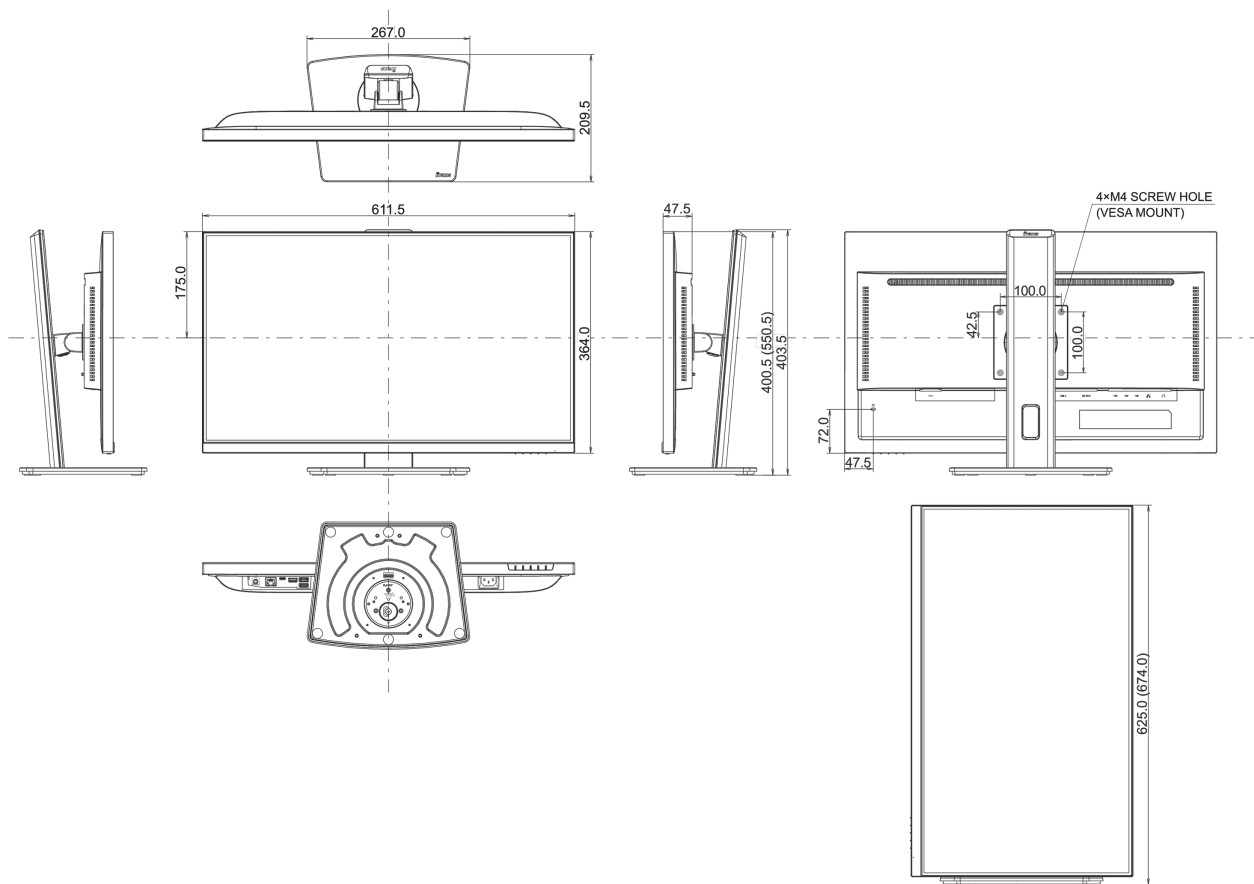

04 MECHANIKUS

Kijelző helyzetének beállítása	magasság, forgatható, billenthető, forgatható (forgatás mindkét oldalra)
Magasság beállítása	150mm

Forgatás (PIVOT funkció - portré mód)	90°
Forgó állvány	90°; 45 ° bal; 45° jobb
Hajlásszög	23° fel; 5° le
VESA állvány	100 x 100mm
Kábelkezelő rendszer	igen

08 MÉRETEK / SÚLY

Termék méretei Sz x H x M	611.5 x 400.5 (550.5) x 209.5mm
Doboz méretei Sz x H x M	679 x 427 x 130mm
Súly (doboz nélkül)	6kg
Súly (dobozzal)	8.7kg
EAN kód	4948570124978

All trademarks and registered trademarks acknowledged. E & O E. Specification subject to change without notice. All LCD's comply with ISO-9241-307:2008 in connection with pixel defects.