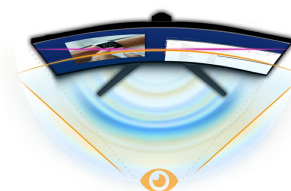

CURVED DESIGN 1500R

In navolging van de natuurlijke kromming van het menselijke gezichtsveld, komt de 1500R-curve van het scherm uw oogcomfort ten goede en garandeert een realistische kijkervaring. Het resultaat is een meer meeslepende ervaring waarmee u op een geheel nieuwe manier met uw taken kunt omgaan, zowel voor werk, gamen, entertainment, bewerken en meer.