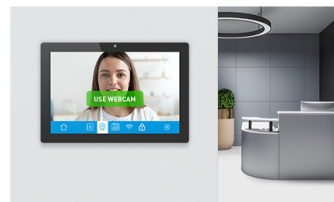

Встроенная веб-камера, микрофон и динамики

Making the screen a perfect solution for semi or fully automated reception solutions allowing businesses to track and manage visitor traffic at the front desk lobby without compromising on the safety and security of your staff, visitors and company assets.