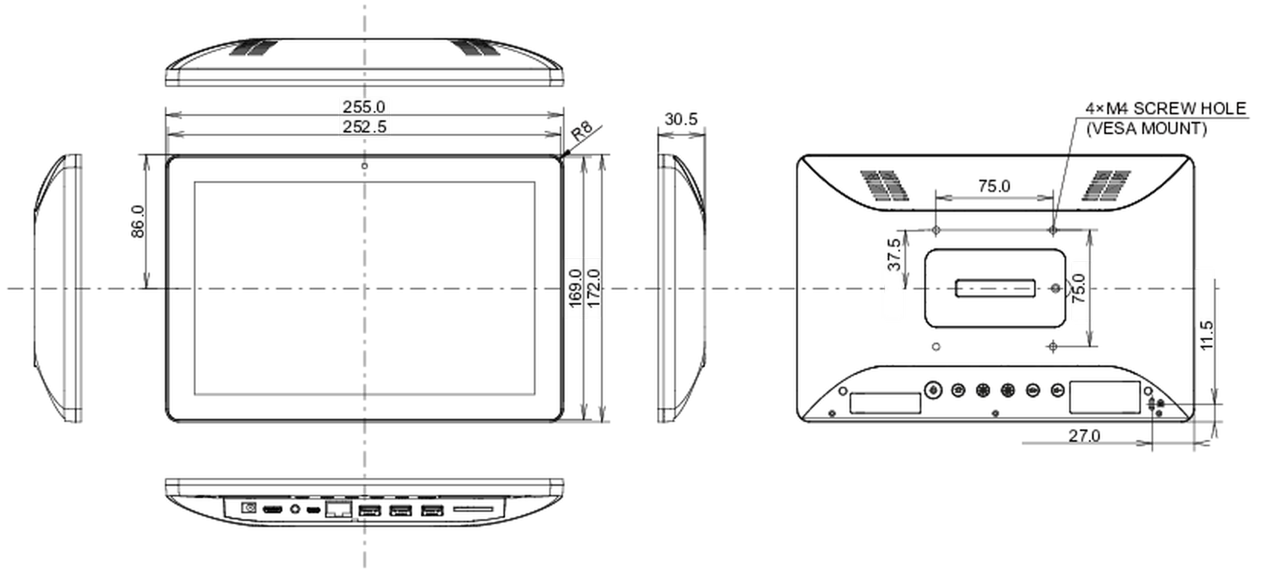

01 EKRAN ÖZELLİKLERİ

Ekran Boyutu	10.1", 25.5cm
Diyagonal	25.5cm
Çözünürlük	1280 x 800 (1 megapixel HD)
En-Boy Oranı	16:10
Panel Parlaklığı	450 cd/m ²
Parlaklık	387 cd/m ² (Dokunmatik ile)
Işık geçirgenliği	86%
Statik Kontrast	1000:1 (Dokunmatik ile)
Tepki süresi (GTG)	25ms
Görüntüleme Alanı	yatay/dikey: 160°/160°, sağ/sol: 80°/80°, yukarı/aşağı: 80°/80°
Görüntülenebilir alan G x Y	216.6 x 135.4mm, 8.5 x 5.3"
Piksel Aralığı	0.1692mm

Güç Kaynağı

DC 12 V

Güç Tüketimi

18W tipik, 0.5W stand by

08 ÖLÇÜLER / AĞIRLIK

Ürün boyutları G x Y x D

255 x 172 x 30.5mm

Kutu boyutları G x Y x D

398 x 223 x 68mm

Ağırlık (kutu hariç)

0.8kg

Ağırlık (kutu ile birlikte)

1.36kg

EAN kodu

4948570124541

All trademarks and registered trademarks acknowledged. E & O E. Specification subject to change without notice. All LCD's comply with ISO-9241-307:2008 in connection with pixel defects.