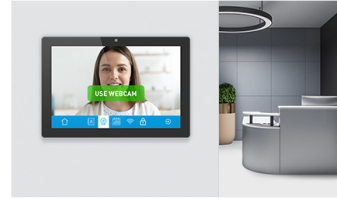

10.1” Android ve PoE Teknolojisine Sahip Full HD PCAP 10pt Dokunmatik Ekran

ProLite TW1023ASC-B2P dokunmatik panel PC, perakende satış, bilgi masaları veya konaklama uygulamaları gibi yüksek kullanımlı ortamlar için mükemmel bir seçimdir.

Power over Ethernet teknolojisi (PoE), tüm kurulumları basitleştirerek tek bir kabloyla hem veri bağlantısı hem de güç sağlamaya olanak tanır. Bu monitör yatay, dikey veya yüz yukarı yönde çalışabilir. Dahili kamera ve hoparlörlerle birlikte sınırsız ve etkileşimli kurulum olanakları sunar.

Dahili web kamerası & hoparlör

Ekranı, yarı veya tam otomatik resepsiyon çözümleri için mükemmel bir çözüm haline getirmek, işletmelerin, personelinizin, ziyaretçilerinizin ve şirket varlıklarınızın güvenliğinden ve güvenliğinden ödün vermeden ön büro lobisindeki ziyaretçi trafiğini izlemesine ve yönetmesine olanak tanır.