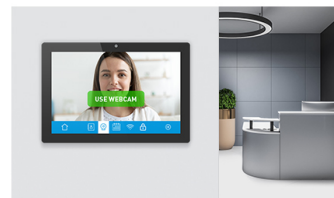

## 10.1” Monitor z 10-punktowym panelem dotykowym PCAP, Androidem 11 i technologią Power over Ethernet

Monitor informacyjno-reklamowy ProLite TW1023ASC-B2P z systemem Android to idealne narzędzie do środowisk o intensywnym użytkowaniu, takich jak sklepy, interaktywne punkty sprzedaży, punkty informacyjne lub branża hotelarska. Technologia Power over Ethernet (POE) umożliwia zarówno przesyłanie danych, jak i zasilanie za pomocą jednego kabla, co znacząco upraszcza instalację. Monitor może pracować w orientacji poziomej, pionowej lub stolikowej. Dzięki wbudowanej kamerze, mikrofonem i głośnikom oferuje nieograniczone możliwości instalacji interaktywnych.

### Łączność

Złącze RJ45 (LAN) obsługujące technologię Power over Ethernet (POE) pozwala na przesyłanie danych i zasilanie ekranu za pomocą jednego kabla, co jest niezwykle istotne w sytuacji, gdy zbyt wiele kabli utrudnia lub uniemożliwia instalację monitora.

### Zintegrowana kamera, mikrofon i głośniki

Wyświetlacz jest idealnym rozwiązaniem dla częściowo lub całkowicie zautomatyzowanych punktów recepcji. Umożliwia firmom monitorowanie i zarządzanie ruchem gości w lobby recepcji bez uszczerbku dla bezpieczeństwa pracowników, gości i wyposażenia.