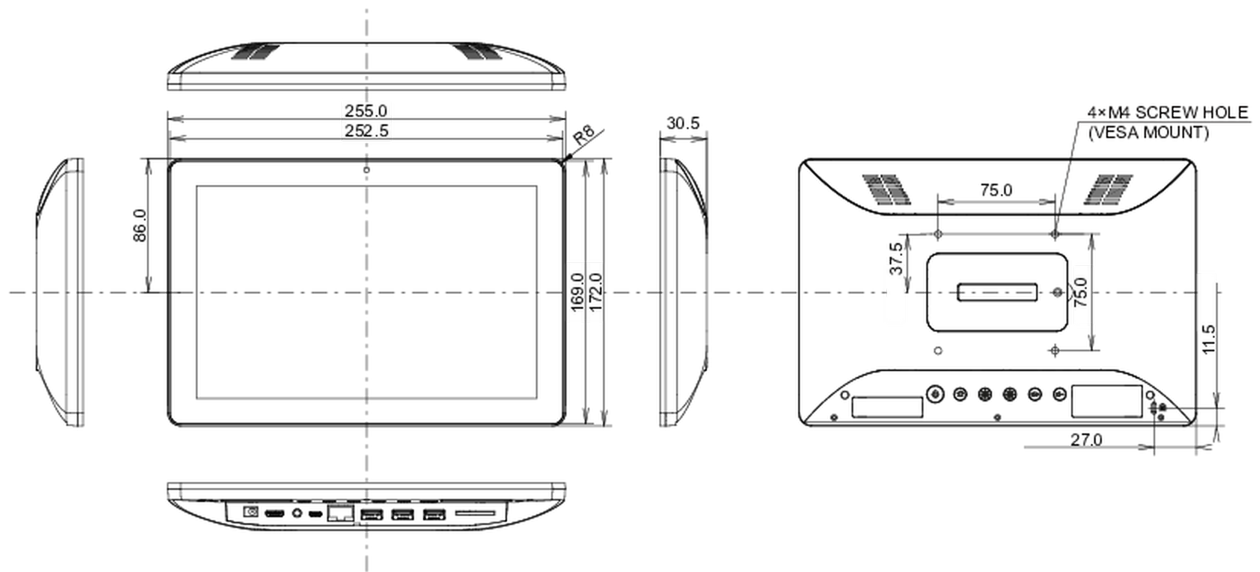

## 06 MECHANICZNE

Orientacja	pozioma, pionowa, face-up
Standard VESA	75 x 75mm

## 10 WYMIARY / WAGA

Wymiary produktu szer. x wys. x gł.	255 x 172 x 30.5mm
Wymiary pudła szer. x wys. x gł.	398 x 223 x 68mm
Waga (bez pudła)	0.8kg
Waga (z pudłem)	1.36kg
Kod EAN	4948570124541

*Wszystkie znaki towarowe zastrzeżone. Pomyłki i wprowadzanie zmian zastrzeżone. Specyfikacje produktów mogą ulec zmianie bez wcześniejszego zawiadomienia. Wszystkie monitory LCD iiyama są zgodne z normą ISO-9241-307:2008 określającą liczbę i rodzaj defektów matrycy.*