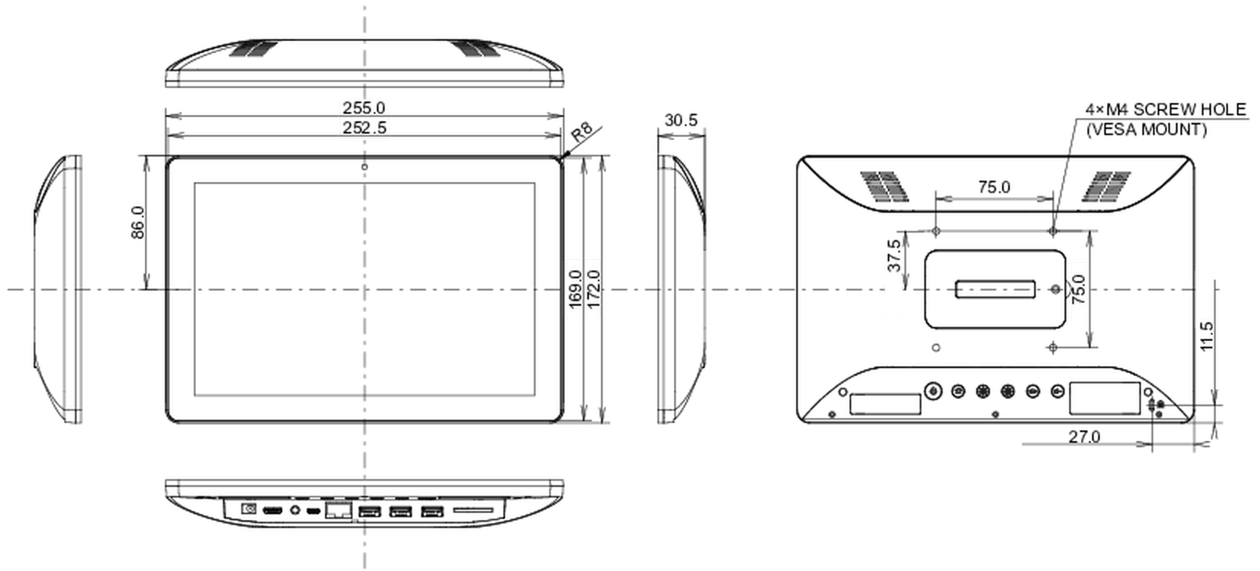

01 CARATTERISTICHE DISPLAY

Design	Edge to edge glass
Diagonale	10.1", 25.5cm
Pannello	IPS
Risoluzione nativa	1280 x 800 (1 Megapixel HD)
Format	16:10
Luminosità	450 cd/m ²
Luminosità	387 cd/m ² con touch
Trasmissione luce	86%
Contrasto statico	1000:1 con touch
Tempo di risposta (GTG)	25ms
Angolo di visione	orizzontale/verticale: 160°/160°, sinistra/destro 80°/80°, alto/giù: 80°/80°
Supporta colore	16.7mln 8bit
Angolo di visione L x H	216.6 x 135.4mm, 8.5 x 5.3"
Pixel pitch	0.1692mm
cornice colore e finitura	nero, opaca

06 MECCANICA

Orientamento	orizzontale, verticale, face-up
Montaggio VESA	75 x 75mm

07 ACCESSORI INCLUSI

Guida	guida rapida, guida di sicurezza
Altro	adapter
Copertura cavi	si

08 ALIMENTAZIONE

Unità di alimentazione	esterno
Alimentazione	DC 12 V
Consumo energia	18W tipico, 0.5W stand by

09 SOSTENIBILITA'

Norme	CE, EAC, RoHS support, ErP, WEEE, REACH, UKCA
REACH SVHC	sopra 0.1%: Piombo

10 DIMENSIONI / PESO

Prodotti dimensioni L x H x P	255 x 172 x 30.5mm
Box dimensioni L x H x P	398 x 223 x 68mm
Peso (netto)	0.8kg
Peso (lordo)	1.36kg
EAN code	4948570124541