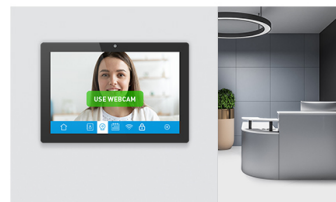

10.1” PCAP touchscreen PC con 10 punti touch, Android e tecnologia PoE

Il ProLite TW1023ASC-B2P Touchpanel PC è la scelta perfetta per ambienti ad alto utilizzo come POS interattivi o sportelli informativi in negozi al dettaglio o hotel. Grazie al sistema operativo Android preinstallato, è possibile personalizzare facilmente il monitor installando applicazioni direttamente su di esso.

La tecnologia Power-over-Ethernet (PoE) consente sia il collegamento dati che l'alimentazione elettrica attraverso un unico cavo, semplificando notevolmente l'installazione. Può essere utilizzato in formato orizzontale, verticale o a faccia in su e insieme alla webcam, microfono e agli altoparlanti integrati, offre illimitate possibilità di installazione interattiva.

Webcam, microfono e altoparlanti integrati

Una scelta perfetta per soluzioni di accoglienza semiautomatiche o completamente automatizzate, che consentono alle aziende di tracciare e gestire il traffico dei visitatori all'ingresso della reception senza compromettere la sicurezza del personale, dei visitatori e dei beni aziendali.